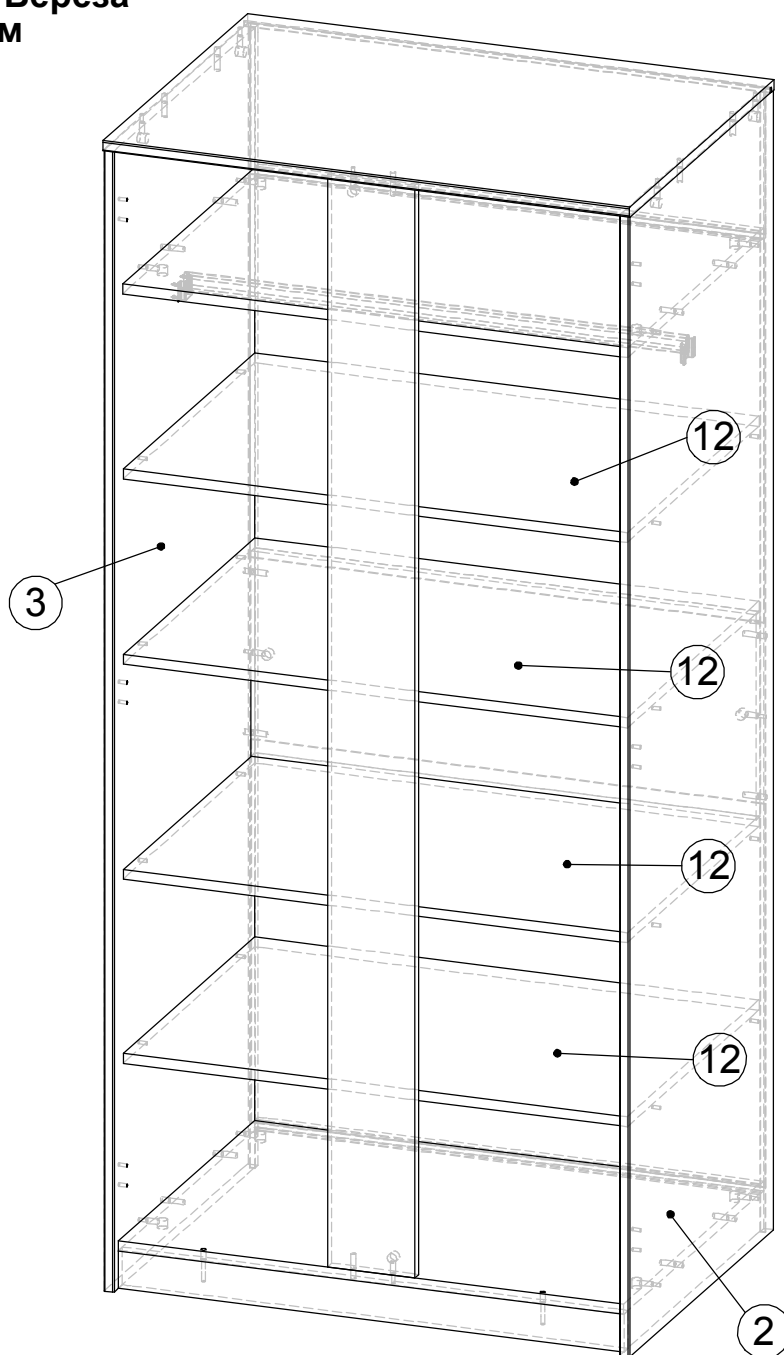

Основной цвет - Берёза
ДСП-18 Цв. - Лайм

ВНИМАНИЕ: дополнительно вложить
полкодержатель (16 шт.)

ПО.4 - лента кромочная (Берёза)
полимерная 0,4 мм в цвет основного
ДСП

Поз.	Деталь	Исп-ие	Кол.	Длина	Ширина	Материал	Кромка/Паз	Примечание
2	211.234	1	1	1814	612	ДСП-16	1(П2),2(Ч,паз5),3Ч	Стенка вертикальная
3	211.234	0	1	1814	612	ДСП-16	1(П2),2(Ч,паз5),4Ч	Стенка вертикальная
12	211.404	0	4	808	559	ДСП-16	1(ПО.4),2(ПО.4),3(ПО.4), 4(ПО.4)	Полка

КОМБИ

№ измен.

Деталь: 211.234

Материал: ДСП-16

Кромка/Паз: 1(П2),2(Ч,паз5),4Ч

Шкаф для одежды МН-211-16.1

211.234-0 - Изображено
211.234-1 - Зеркальное отражение

Метка	Размер
1	Ø5▽13