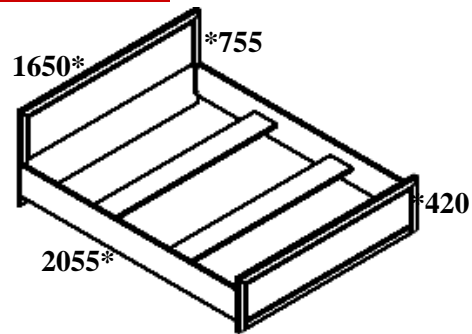

Кровать (без основания)
LOZ/160