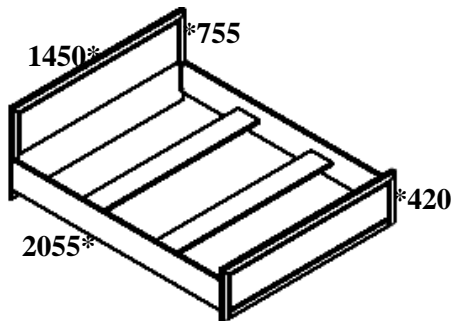

Кровать (без основания)
LOZ/140