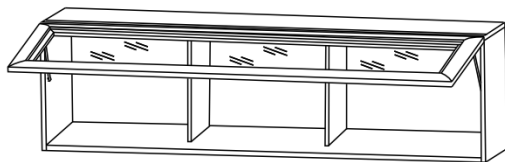

BLACK RED WHITE

Элементы набора мебели КОЕН

Шкаф навесной SFW/103
выс./шир./гл.
42/103.5/27см

- ✓ Полка состоит из четырех открытых отделений;
 - ✓ В передней части изделия имеется декоративное оформление в виде планки МДФ;
 - ✓ Сэкономит свободное пространство комнаты при этом разместит большое количество необходимых вещей;
 - ✓ Максимальная нагрузка на полку – 10 кг;
 - ✓ Визуально облегчает пространство.
-
- Рекомендуется продавать в сочетании с тумбой RTV 1S, комодом КОМ 4S, тумбой КОМ 4D.

BLACK RED WHITE

Элементы набора мебели КОЕН

- ✓ Полка состоит из одного отделения с перегородкой за откидной дверью;
- ✓ Откидная дверь изготовлена из планки МДФ со стеклом;
- ✓ Максимальная нагрузка на полку – 10 кг;
- ✓ Разместит большое количество Ваших вещей;
- ✓ Отлично смотрится в интерьере.

Шкаф навесной SFW 1W/103

выс./шир./гл.
41.5/103.5/27 см

Рекомендуется продавать в сочетании с тумбой RTV 1S, тумбой КОМ 4D.

BLACK RED WHITE

Элементы набора мебели КОЕН

- ✓ Полка состоит из одного отделения с перегородкой за откидной дверью;
- ✓ Откидная дверь изготовлена из планки МДФ со стеклом;
- ✓ Максимальная нагрузка на полку – 10 кг;
- ✓ Разместит большое количество Ваших вещей;
- ✓ Отлично смотрится в интерьере.

Комод КОМ 5S
выс./шир./гл.
114/58.5/40 см

- ✓ Небольшой вместительный комод;
- ✓ Состоит из отделения с пятью выдвижными ящиками;
- ✓ По периметру изделия имеется декоративное оформление в виде планки МДФ;
- ✓ Комод не займет много свободного места в комнате, но при этом разместит все необходимые вещи;
- ✓ Отличный элемент для Вашей гостиной комнаты.