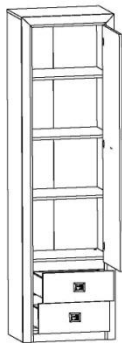

Стол письменный ВІU/170
выс./шир./дл.
78.5/70/170 см

- ✓ Просторная крышка стола, которой с легкостью разместятся все необходимые Вам документы, компьютерная техника и т.д.;
- ✓ По обе стороны стола размещены тумбы: одна с тремя выдвижными ящиками на металлических роликовых направляющих, другая с 2 отделениями за распашной глухой дверью;
- ✓ В центральной части стола размещена выдвижная полка на металлических направляющих.

Комод КОМ 5S
выс./шир./гл.
114/58.5/40 см

- ✓ Небольшой вместительный комод;
- ✓ Состоит из отделения с пятью выдвижными ящиками;
- ✓ По периметру изделия имеется декоративное оформление в виде планки МДФ;
- ✓ Комод не займет много свободного места в комнате, но при этом разместит все необходимые вещи;
- ✓ Отличный элемент для Вашей гостиной комнаты.

BLACK RED WHITE

Элементы набора мебели КОЕН

Шкаф REG 2S/103
выс./шир./гл.
200.5/103.5/40 см

- ✓ Вместительный открытый стеллаж;
- ✓ Имеет два открытых отделения с полками (верхнее) и отделение с выдвижными ящиками (нижнее);
- ✓ Удобный ряд полок обеспечивает простой и беспрепятственный доступ к содержимому стеллажа;
- ✓ Передняя часть изделия по периметру имеет декоративное оформление в виде планки МДФ;
- ✓ На удобных полках стеллажа с легкостью разместится большое количество книг, папок и журналов;
- ✓ Отличный вариант для личного кабинета, гостиной.

Шкаф REG 2S
выс./шир./гл.
200.5/103.5/40 см

BLACK RED WHITE

Элементы набора мебели КОЕН

Шкаф REG1D2S
выс./шир./гл.
200.5/58.5/40 см

- ✓ Шкаф с отделениями за распашными глухими дверями;
- ✓ Открывание двери шкаф REG1D2S как с правой, так и с левой стороны;
- ✓ В нижней части расположены 2 выдвижных ящика на металлических роликовых направляющих;
- ✓ По всему периметру шкафы декорированы планкой декоративной из ДМФ;
- ✓ Шкафы отлично подойдут для оформления Вашей гостиной, кабинета.