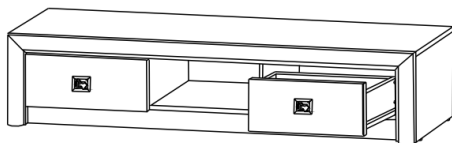

Цвет: **корпус** – венге магия

фасад – венге магия

BLACK RED WHITE

Элементы набора мебели КОЕН

Тумба RTV1S
выс./шир./гл.
44.5/103.5/56.5 см

- ✓ Тумба состоит из одного отделения с одной открытой полкой и одним выдвижным ящиком;
 - ✓ По периметру имеется декоративное оформление в виде планки МДФ;
 - ✓ В открытом отделении можно разместить видео аппаратуру;
 - ✓ В выдвижном ящике достаточно места для хранения газет, журналов, дисков и т.д.;
 - ✓ Необходимый элемент гостиной комнаты.
-
- Рекомендуется продавать в сочетании со шкафом навесным SFW/103.

BLACK RED WHITE

Элементы набора мебели КОЕН

Тумба RTV2S
выс./шир./гл.
33/150/56.5 см

- ✓ Тумба состоит из трех отделений: одной открытой полки и двух выдвижных ящиков;
 - ✓ По периметру имеется декоративное оформление в виде планки МДФ;
 - ✓ Удобное открытое отделение может разместить видео аппаратуру;
 - ✓ В выдвижных ящиках отлично разместятся газеты, журналы или Ваши диски;
 - ✓ Отличный элемент гостиной комнаты.
-
- Рекомендуется продавать в сочетании со шкафом навесным 1W/148.

BLACK RED WHITE

Элементы набора мебели КОЕН

Шкаф навесной SFW/103
выс./шир./гл.
42/103.5/27см

- ✓ Полка состоит из четырех открытых отделений;
 - ✓ В передней части изделия имеется декоративное оформление в виде планки МДФ;
 - ✓ Сэкономит свободное пространство комнаты при этом разместит большое количество необходимых вещей;
 - ✓ Максимальная нагрузка на полку – 10 кг;
 - ✓ Визуально облегчает пространство.
-
- Рекомендуется продавать в сочетании с тумбой RTV 1S, комодом КОМ 4S, тумбой КОМ 4D.

Комод КОМ 5S
выс./шир./гл.
114/58.5/40 см

- ✓ Небольшой вместительный комод;
- ✓ Состоит из отделения с пятью выдвижными ящиками;
- ✓ По периметру изделия имеется декоративное оформление в виде планки МДФ;
- ✓ Комод не займет много свободного места в комнате, но при этом разместит все необходимые вещи;
- ✓ Отличный элемент для Вашей гостиной комнаты.