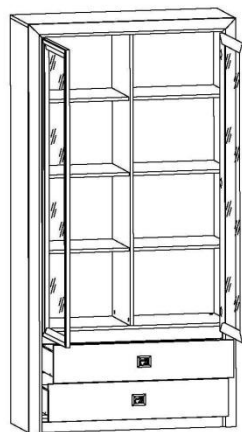

BLACK RED WHITE

Элементы набора мебели КОЕН

Шкаф REG 1W2S
выс./шир./гл.
200.5/58.5/40 см

- ✓ Шкаф имеет одно вертикальное отделение с тремя вкладными стеклянными полками и отделением с двумя выдвижными ящиками;
- ✓ Двери верхнего отделения шкафа распашные и изготовлены из планки МДФ со стеклом;
- ✓ Открывание двери как с правой, так и с левой стороны;
- ✓ Периметр изделия обрамлен декоративной планкой МДФ;
- ✓ Стильный и вместительный шкаф не займет много свободного места в комнате;
- ✓ Шкаф поможет разместить книги и папки в Вашем кабинете или посуду, подсвечники и вазы в Вашей гостиной комнате.

BLACK RED WHITE

Элементы набора мебели КОЕН

Шкаф REG 2W2S
выс./шир./гл.
200.5/103.5/40 см

- ✓ Шкаф разделен на 2 отделения: верхнее отделение, разделенное на 2 части перегородкой, содержит по 3 полки;
- ✓ Двери верхнего отделения шкафа распашные и изготовлены из планки МДФ со стеклом;
- ✓ В нижней части 2 вместительны выдвижных ящика на металлических роликовых направляющих;
- ✓ По всему периметру шкаф обрамлен декоративной планкой МДФ;
- ✓ Шкаф достаточно вместительный, что позволит Вам разместить посуду, элементы декора без труда;
- ✓ С помощью шкафа Вы сможете оформить гостиную, столовую, кабинет.