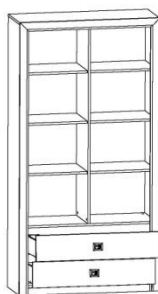

BLACK RED WHITE

Элементы набора мебели КОЕН

Шкаф REG 1W2S
выс./шир./гл.
200.5/58.5/40 см

- ✓ Шкаф имеет одно вертикальное отделение с тремя вкладными стеклянными полками и отделением с двумя выдвижными ящиками;
- ✓ Двери верхнего отделения шкафа распашные и изготовлены из планки МДФ со стеклом;
- ✓ Открывание двери как с правой, так и с левой стороны;
- ✓ Периметр изделия обрамлен декоративной планкой МДФ;
- ✓ Стильный и вместительный шкаф не займет много свободного места в комнате;
- ✓ Шкаф поможет разместить книги и папки в Вашем кабинете или посуду, подсвечники и вазы в Вашей гостиной комнате.

BLACK RED WHITE

Элементы набора мебели КОЕН

Шкаф REG 2W2S
выс./шир./гл.
200.5/103.5/40 см

- ✓ Шкаф разделен на 2 отделения: верхнее отделение, разделенное на 2 части перегородкой, содержит по 3 полки;
- ✓ Двери верхнего отделения шкафа распашные и изготовлены из планки МДФ со стеклом;
- ✓ В нижней части 2 вместительны выдвижных ящика на металлических роликовых направляющих;
- ✓ По всему периметру шкаф обрамлен декоративной планкой МДФ;
- ✓ Шкаф достаточно вместительный, что позволит Вам разместить посуду, элементы декора без труда;
- ✓ С помощью шкафа Вы сможете оформить гостиную, столовую, кабинет.

BLACK RED WHITE

Элементы набора мебели КОЕН

Шкаф REG 2S/103
выс./шир./гл.
200.5/103.5/40 см

- ✓ Вместительный открытый стеллаж;
- ✓ Имеет два открытых отделения с полками (верхнее) и отделение с выдвижными ящиками (нижнее);
- ✓ Удобный ряд полок обеспечивает простой и беспрепятственный доступ к содержимому стеллажа;
- ✓ Передняя часть изделия по периметру имеет декоративное оформление в виде планки МДФ;
- ✓ На удобных полках стеллажа с легкостью разместится большое количество книг, папок и журналов;
- ✓ Отличный вариант для личного кабинета, гостиной.