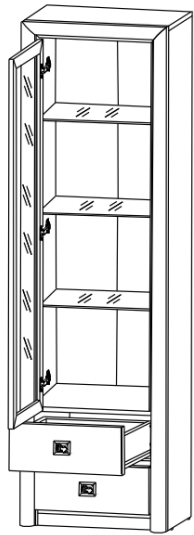

Стол письменный ВІU/170
выс./шир./дл.
78.5/70/170 см

- ✓ Просторная крышка стола, которой с легкостью разместятся все необходимые Вам документы, компьютерная техника и т.д.;
- ✓ По обе стороны стола размещены тумбы: одна с тремя выдвижными ящиками на металлических роликовых направляющих, другая с 2 отделениями за распашной глухой дверью;
- ✓ В центральной части стола размещена выдвижная полка на металлических направляющих.

Комод КОМ 5S
выс./шир./гл.
114/58.5/40 см

- ✓ Небольшой вместительный комод;
- ✓ Состоит из отделения с пятью выдвижными ящиками;
- ✓ По периметру изделия имеется декоративное оформление в виде планки МДФ;
- ✓ Комод не займет много свободного места в комнате, но при этом разместит все необходимые вещи;
- ✓ Отличный элемент для Вашей гостиной комнаты.

Тумба КОМ 2D4S
выс./шир./гл.
93.5/150/40 см

BLACK RED WHITE

Элементы набора мебели КОЕН

Тумба КОМ4Д
выс./шир./гл.
103.5/114/40 см

- ✓ Вместительный и стильный комод;
 - ✓ Состоит из четырех отделений за распашными дверями;
 - ✓ В каждом отделении по одной вкладной полке;
 - ✓ Отделения разделены перегородками;
 - ✓ Периметр изделия оформлен декоративной планкой МДФ;
 - ✓ Универсальная тумба на четыре отделения – хороший вариант как для гостиной, так и для столовой комнаты.
-
- Рекомендуется продавать в сочетании с зеркалом LUS/103, шкафом настенным SFW/103.

BLACK RED WHITE

Элементы набора мебели КОЕН

Шкаф REG 1W2S
выс./шир./гл.
200.5/58.5/40 см

- ✓ Шкаф имеет одно вертикальное отделение с тремя вкладными стеклянными полками и отделением с двумя выдвижными ящиками;
- ✓ Двери верхнего отделения шкафа распашные и изготовлены из планки МДФ со стеклом;
- ✓ Открывание двери как с правой, так и с левой стороны;
- ✓ Периметр изделия обрамлен декоративной планкой МДФ;
- ✓ Стильный и вместительный шкаф не займет много свободного места в комнате;
- ✓ Шкаф поможет разместить книги и папки в Вашем кабинете или посуду, подсвечники и вазы в Вашей гостиной комнате.