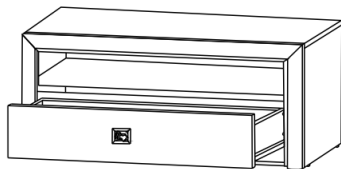

Цвет: **корпус** – венге магия

фасад – венге магия

BLACK RED WHITE

Элементы набора мебели КОЕН

Тумба RTV1S
выс./шир./гл.
44.5/103.5/56.5 см

- ✓ Тумба состоит из одного отделения с одной открытой полкой и одним выдвижным ящиком;
 - ✓ По периметру имеется декоративное оформление в виде планки МДФ;
 - ✓ В открытом отделении можно разместить видео аппаратуру;
 - ✓ В выдвижном ящике достаточно места для хранения газет, журналов, дисков и т.д.;
 - ✓ Необходимый элемент гостиной комнаты.
-
- Рекомендуется продавать в сочетании со шкафом навесным SFW/103.

BLACK RED WHITE

Элементы набора мебели КОЕН

Тумба RTV2S
выс./шир./гл.
33/150/56.5 см

- ✓ Тумба состоит из трех отделений: одной открытой полки и двух выдвижных ящиков;
 - ✓ По периметру имеется декоративное оформление в виде планки МДФ;
 - ✓ Удобное открытое отделение может разместить видео аппаратуру;
 - ✓ В выдвижных ящиках отлично разместятся газеты, журналы или Ваши диски;
 - ✓ Отличный элемент гостиной комнаты.
-
- Рекомендуется продавать в сочетании со шкафом навесным 1W/148.

BLACK RED WHITE

Элементы набора мебели КОЕН

Шкаф навесной SFW/103
выс./шир./гл.
42/103.5/27см

- ✓ Полка состоит из четырех открытых отделений;
 - ✓ В передней части изделия имеется декоративное оформление в виде планки МДФ;
 - ✓ Сэкономит свободное пространство комнаты при этом разместит большое количество необходимых вещей;
 - ✓ Максимальная нагрузка на полку – 10 кг;
 - ✓ Визуально облегчает пространство.
-
- Рекомендуется продавать в сочетании с тумбой RTV 1S, комодом КОМ 4S, тумбой КОМ 4D.

Комод КОМ 5S
выс./шир./гл.
114/58.5/40 см

- ✓ Небольшой вместительный комод;
- ✓ Состоит из отделения с пятью выдвижными ящиками;
- ✓ По периметру изделия имеется декоративное оформление в виде планки МДФ;
- ✓ Комод не займет много свободного места в комнате, но при этом разместит все необходимые вещи;
- ✓ Отличный элемент для Вашей гостиной комнаты.