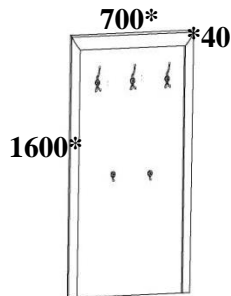

Вешалка
WIE/70