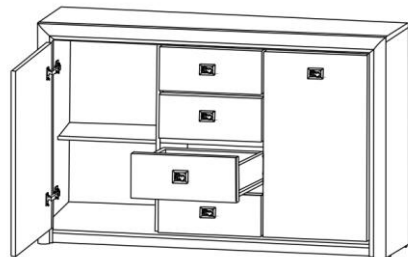

Элементы набора мебели КОЕН

- ✓ Тумба состоит из двух отделений за распашными дверями и отделения с четырьмя выдвижными ящиками;
- ✓ В отделениях за распашными дверями имеются вкладные полки;
- ✓ Периметр изделия обрамлен декоративной планкой МДФ;
- ✓ Внутри тумбы с легкостью разместится Ваша посуда, вазы, а также большое количество необходимых вещей;
- ✓ Отличный вариант для гостиной комнаты.

BLACK RED WHITE