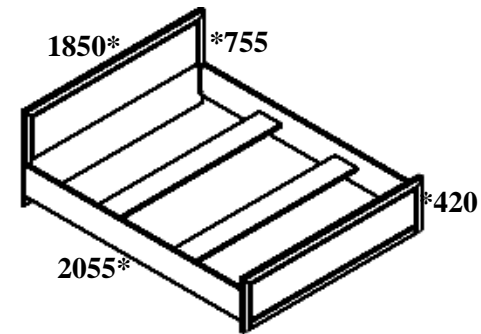

Кровать (без основания)
LOZ/180