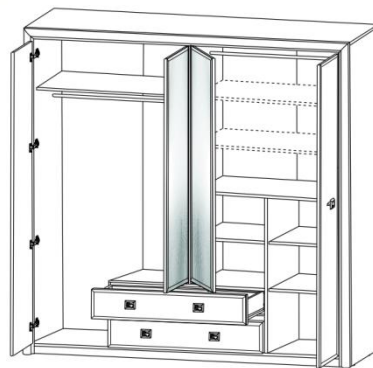

Элементы набора мебели КОЕН

Шкаф SZF4D
выс./шир./гл.
208/214/56.5 см

- ✓ Шкаф имеет два вертикальных отделения за распашными дверями и отделение с двумя выдвижными ящиками;
- ✓ В левом отделении для одежды за распашными дверями находится штанга для вешалок-плечиков и одна стяжная полка;
- ✓ Правое отделение содержит ряд удобных вместительных полок;
- ✓ Периметр шкафа оформлен декоративной планкой МДФ;
- ✓ На средние двери смонтированы зеркала;
- ✓ Удобный, вместительный и просторный шкаф для Вашей спальни комнаты.

BLACK RED WHITE