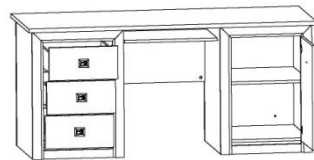

Стол STO/130
выс./шир./дл.
75/85.5/130 см

- ✓ Стол состоит из крышки и четырех вертикальных ножек, соединенных цоколями;
- ✓ Удобный и практичный обеденный стол;
- ✓ Отличный вариант для столовой комнаты.

BLACK RED WHITE

Элементы набора мебели КОЕН

Стол письменный ВІU/130
выс./шир./дл.
78.5/70/130 см

- ✓ Прямоугольная крышка стола;
- ✓ С правой стороны стола расположены 3 выдвижных ящика на металлических роликовых направляющих;
- ✓ С левой стороны стола расположена выдвижная полка на металлических направляющих;
- ✓ Компактный письменный стол для оформления Вашей рабочей зоны.

Стол письменный ВІU/170
выс./шир./дл.
78.5/70/170 см

- ✓ Просторная крышка стола, которой с легкостью разместятся все необходимые Вам документы, компьютерная техника и т.д.;
- ✓ По обе стороны стола размещены тумбы: одна с тремя выдвижными ящиками на металлических роликовых направляющих, другая с 2 отделениями за распашной глухой дверью;
- ✓ В центральной части стола размещена выдвижная полка на металлических направляющих.