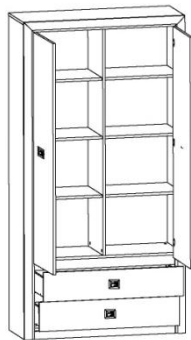

Шкаф REG 2S
выс./шир./гл.
200.5/103.5/40 см

BLACK RED WHITE

Элементы набора мебели КОЕН

Шкаф REG1D2S
выс./шир./гл.
200.5/58.5/40 см

- ✓ Шкаф с отделениями за распашными глухими дверями;
- ✓ Открывание двери шкаф REG1D2S как с правой, так и с левой стороны;
- ✓ В нижней части расположены 2 выдвижных ящика на металлических роликовых направляющих;
- ✓ По всему периметру шкафы декорированы планкой декоративной из ДМФ;
- ✓ Шкафы отлично подойдут для оформления Вашей гостиной, кабинета.

Шкаф REG2D2S
выс./шир./гл.
200.5/103.5/40 см

BLACK RED WHITE

Элементы набора мебели КОЕН

- ✓ Шкаф имеет два отделения: отделение для одежды за распашными дверями и отделение с двумя выдвижными ящиками;
- ✓ В отделении для одежды находится штанга для вешалок-плечиков;
- ✓ Для удобства использования оснащен двумя дверками;
- ✓ Периметр изделия обрамлен декоративной планкой МДФ;
- ✓ С легкостью обеспечит сохранность и порядок Вашего гардероба;