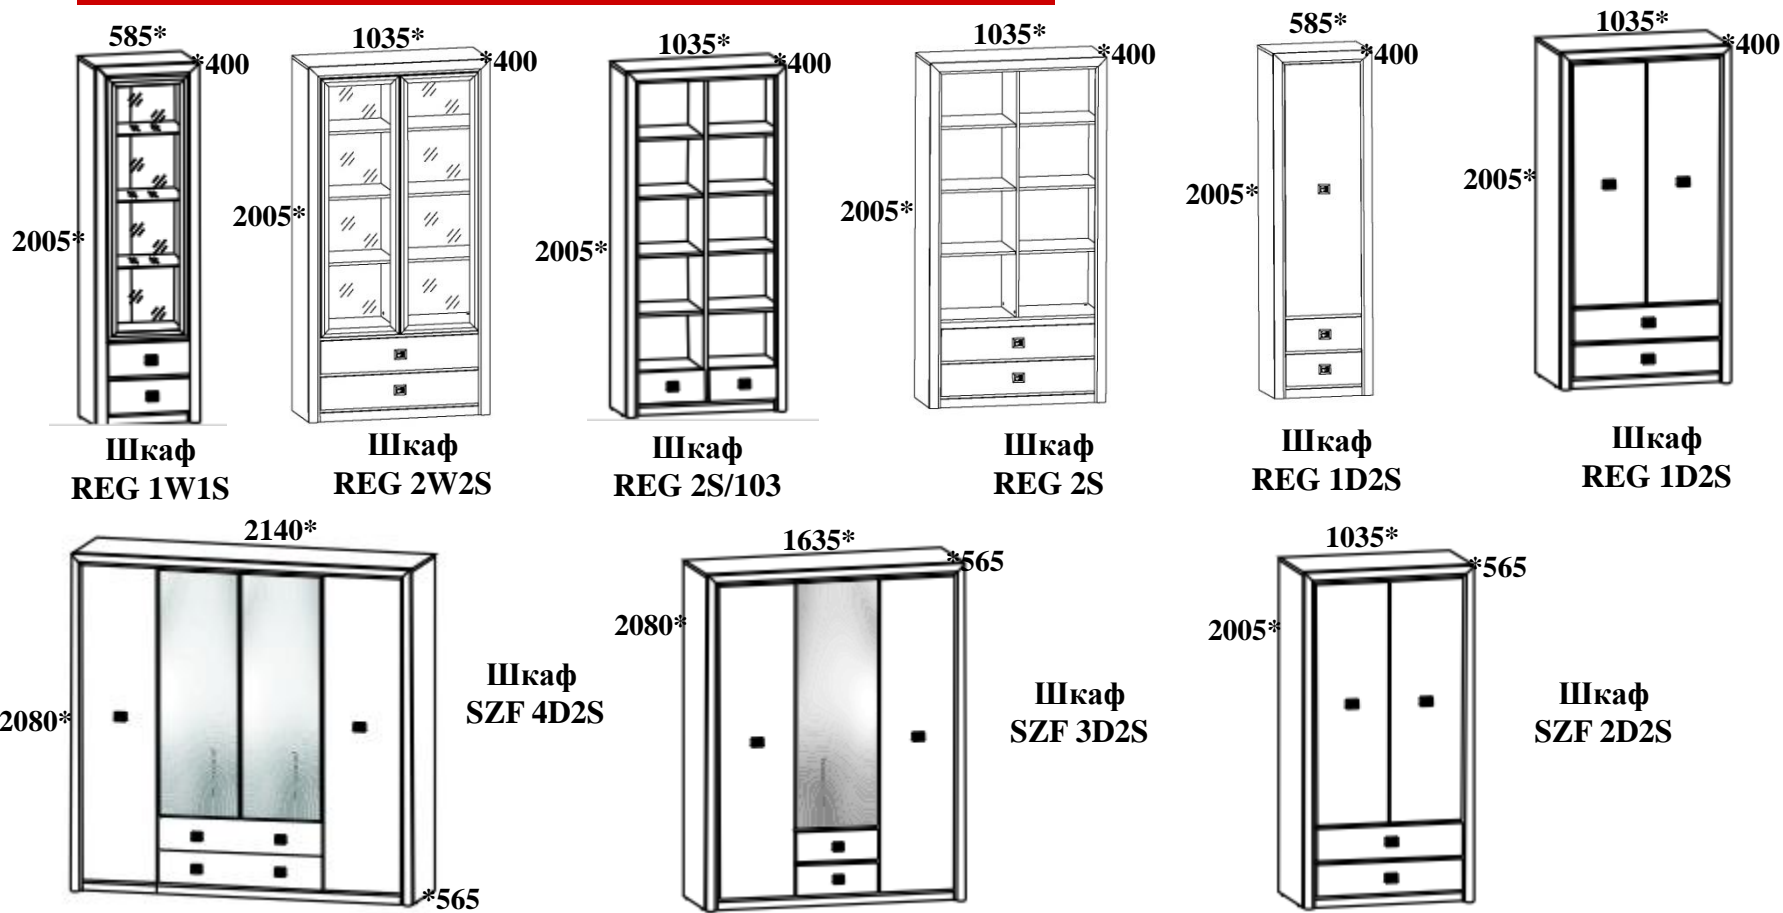

Элементы набора мебели КОЕН

BLACK RED WHITE