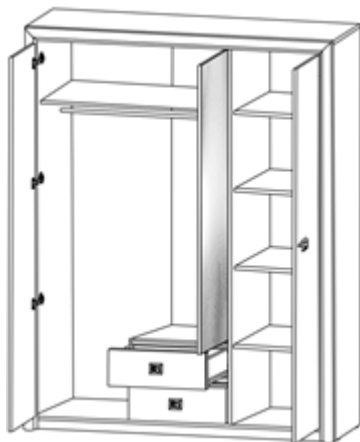

Элементы набора мебели КОЕН

- ✓ Шкаф имеет два вертикальных отделения для одежды за распашными дверями;
- ✓ В отделении для одежды находится штанга для вешалок-плечиков и удобная полка, а также отделение с двумя выдвижными ящиками;
- ✓ В правом отделении находится ряд вместительных полок;
- ✓ Периметр изделия оформлен планкой МДФ;
- ✓ На среднюю дверь смонтировано зеркало;
- ✓ Вместительный шкаф в классическом исполнении.

Шкаф SZF 3D2S
выс./шир./гл.
208/163.5/56.5 см

BLACK RED WHITE