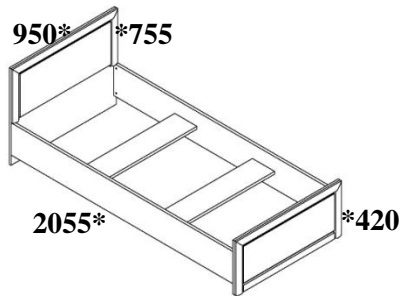

Элементы набора мебели КОЕН

Кровать (без основания)
LOZ/90