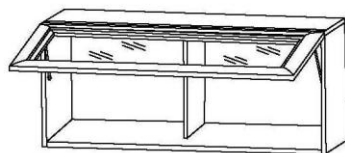

Элементы набора мебели КОЕН

- ✓ Полка состоит из одного отделения с перегородкой за откидной дверью;
- ✓ Откидная дверь изготовлена из планки МДФ со стеклом;
- ✓ Максимальная нагрузка на полку – 10 кг;
- ✓ Разместит большое количество Ваших вещей;
- ✓ Отлично смотрится в интерьере.

Шкаф навесной SFW 1W/103

выс./шир./гл.
41.5/103.5/27 см

Рекомендуется продавать в сочетании с тумбой RTV 1S, тумбой КОМ 4D.

BLACK RED WHITE