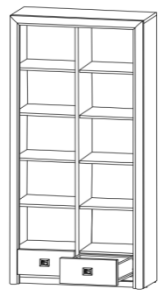

Шкаф REG 2S
выс./шир./гл.
200.5/103.5/40 см