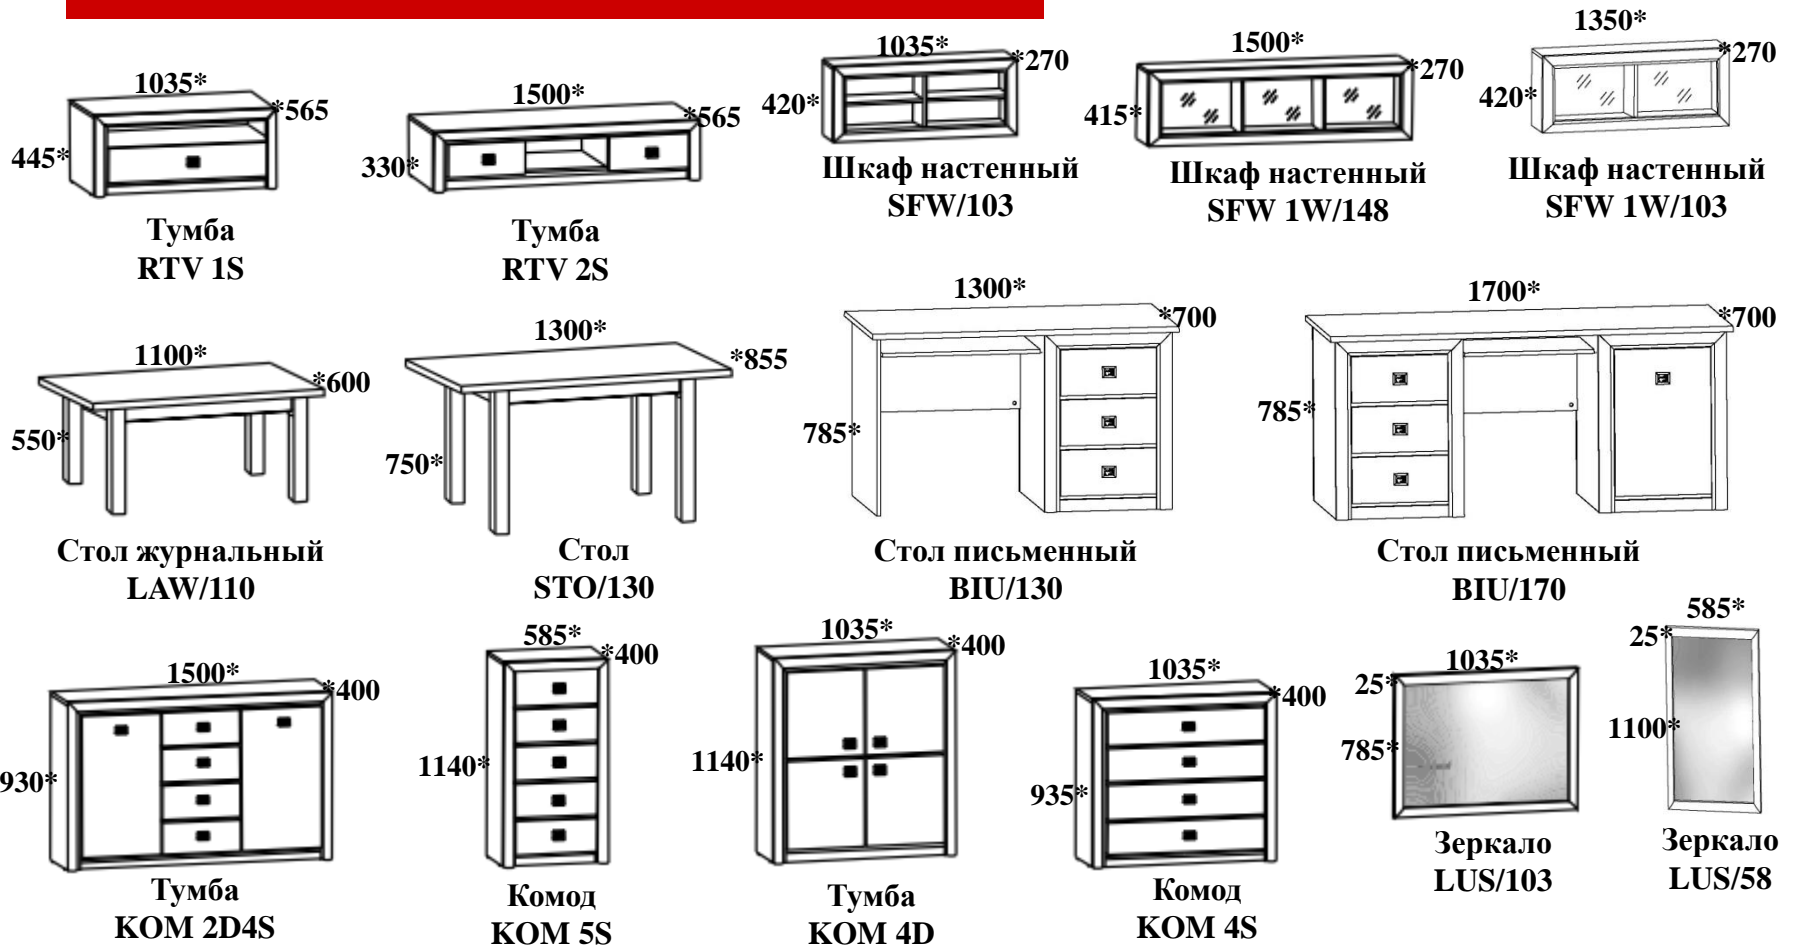

Элементы набора мебели КОЕН

BLACK RED WHITE