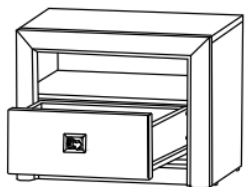

Элементы набора мебели КОЕН

Тумба прикроватная КОМ 1S

**выс./шир./гл.
44.5/58.5/40 см**

1. ✓ Тумба прикроватная состоит из одного отделения с открытой полкой и одним выдвижным ящиком;
   - ✓ Компактная и удобная тумба для Вашей спальни комнаты;
   - ✓ Периметр изделия оформлен декоративной планкой МДФ;
   - ✓ Необходимый элемент спальни комнаты.
3. Рекомендовано продавать в комплекте с кроватью.

BLACK RED WHITE