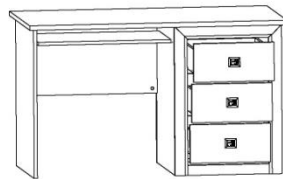

Элементы набора мебели КОЕН

Стол письменный ВІU/130
выс./шир./дл.
78.5/70/130 см

- ✓ Прямоугольная крышка стола;
- ✓ С правой стороны стола расположены 3 выдвижных ящика на металлических роликовых направляющих;
- ✓ С левой стороны стола расположена выдвижная полка на металлических направляющих;
- ✓ Компактный письменный стол для оформления Вашей рабочей зоны.