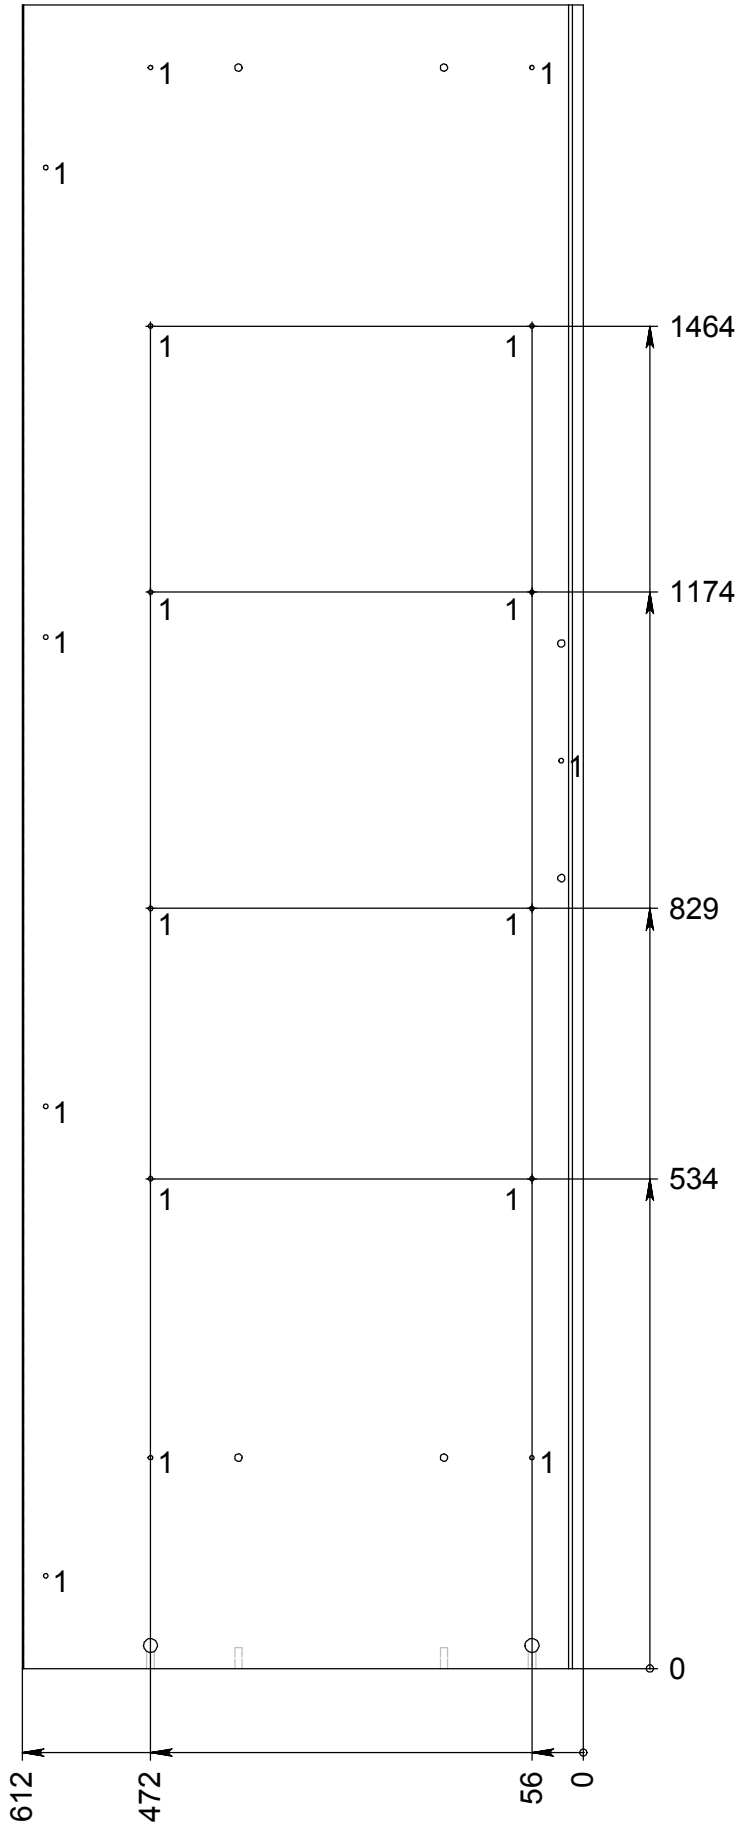

Основной цвет - Берёза
ДСП-18 Цв. - Лайм

ВНИМАНИЕ: дополнительно вложить полкодержатель (16 шт.)

ПО.4 - лента кромочная (Берёза) полимерная 0,4 мм в цвет основного ДСП

Поз.	Деталь	Исп-ие	Кол.	Длина	Ширина	Материал	Кромка/Паз	Примечание
3	211.210	1	1	1814	612	ДСП-16	1(П2),2(Ч,паз5),3Ч	Стенка вертикальная
4	211.234	0	1	1814	612	ДСП-16	1(П2),2(Ч,паз5),4Ч	Стенка вертикальная
12	211.403	0	4	503	559	ДСП-16	1(ПО.4),2(ПО.4),3(ПО.4),4(ПО.4)	Полка

КОМБИ

№ измен.

Деталь: 211.210

Материал: ДСП-16

Кромка/Паз: 1(П2),2(Ч,паз5),3Ч

Шкаф для одежды МН-211-15.1

Метка	Размер
1	Ø5▽13

КОМБИ

№ измен.

Деталь: 211.234

Материал: ДСП-16

Кромка/Паз: 1(П2),2(Ч,паз5),4Ч

Шкаф для одежды МН-211-15.1

211.234-0 - Изображено
211.234-1 - Зеркальное отражение

Метка	Размер
1	Ø5▽13