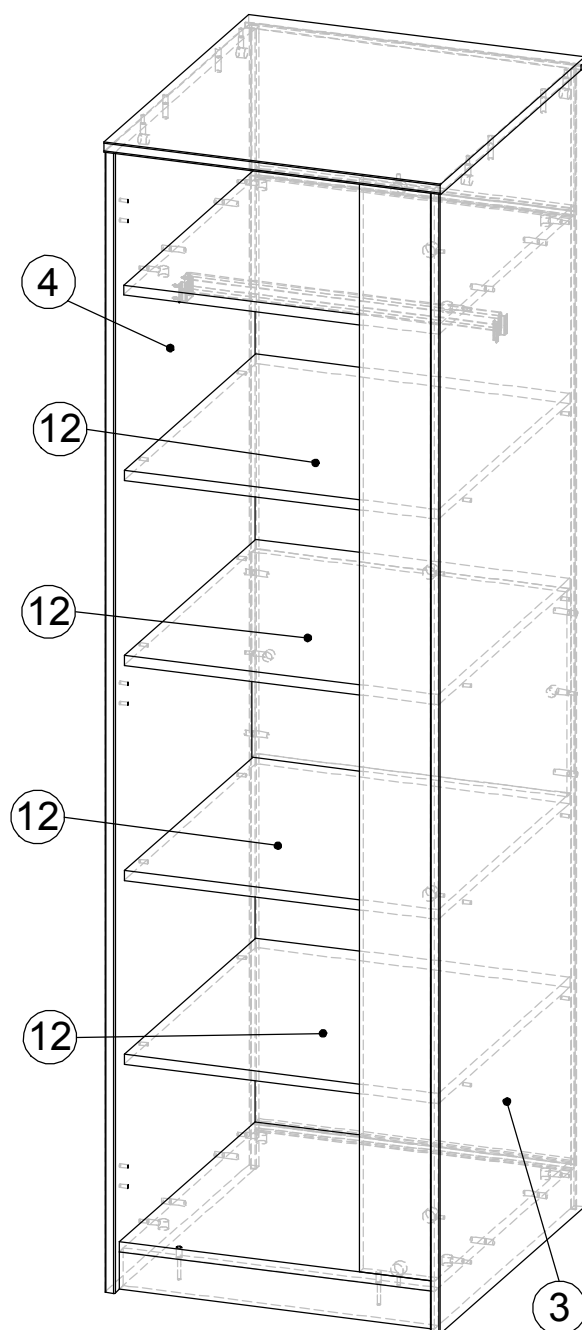

Основной цвет - Берёза
ДСП-18 Цв. - Лайм

ВНИМАНИЕ: дополнительно вложить полкодержатель (16 шт.)

ПО.4 - лента кромочная (Берёза) полимерная 0,4 мм в цвет основного ДСП

Поз.	Деталь	Исп-ие	Кол.	Длина	Ширина	Материал	Кромка/Паз	Примечание
3	211.210	1	1	1814	612	ДСП-16	1(П2),2(Ч,паз5),3Ч	Стенка вертикальная
4	211.234	0	1	1814	612	ДСП-16	1(П2),2(Ч,паз5),4Ч	Стенка вертикальная
12	211.403	0	4	503	559	ДСП-16	1(ПО.4),2(ПО.4),3(ПО.4),4(ПО.4)	Полка

КОМБИ

№ измен.

Деталь: 211.210

Материал: ДСП-16

Кромка/Паз: 1(П2),2(Ч,паз5),3Ч

Шкаф для одежды МН-211-15.1

Метка	Размер
1	Ø5▽13

КОМБИ

№ измен.

Деталь: 211.234

Материал: ДСП-16

Кромка/Паз: 1(П2),2(Ч,паз5),4Ч

Шкаф для одежды МН-211-15.1

211.234-0 - Изображено
211.234-1 - Зеркальное отражение

Метка	Размер
1	Ø5▽13