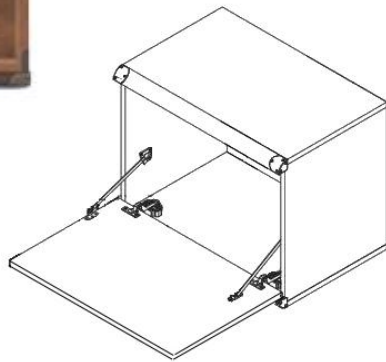

Элементы набора мебели «ИНДИАНА»

Комод ЖКОМ 1к
выс./шир./гл.
47.5/60/40 см

- Дверь в тумбе откидная с горизонтальной осью вращения;
- Оригинальная металлическая ручка;
- Металлические накладки на уголках;
- Отличный вариант для оформления прихожей;
- Рекомендуется продавать с вешалкой JWIE 60.

BLACK RED WHITE