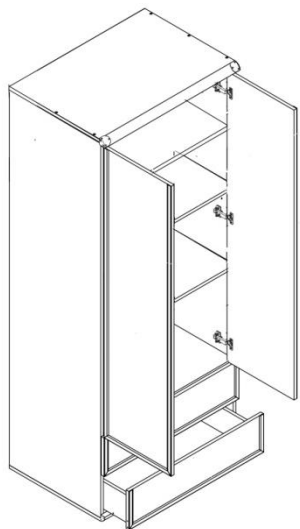

Элементы набора мебели «ИНДИАНА»

- Шкаф разделен на 2 отделения: верхнее – отделение с 4 полками, нижнее – 2 выдвижных ящика на металлических роликовых направляющих;
- В комплект входит металлическая штанга для одежды;
- Оригинальные металлические ручки;
- Металлические накладки на уголках;
- Отличный вариант при оформлении гостиной, молодежной комнаты.

BLACK RED WHITE