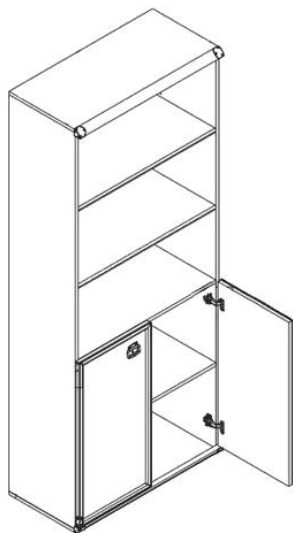

Элементы набора мебели «ИНДИАНА»

Шкаф JREG 2do
выс./шир./гл.
195.5/80/40 см

- Шкаф разделен на 2 отделения: верхнее – открытое отделение с полками из ДСП, нижнее – отделение за распашными дверями, за которыми расположена 1 полка;
- Оригинальные металлические ручки;
- Металлические накладки на уголках;
- Отличный вариант для оформления рабочего места Вашего ребенка, гостиной комнаты, кабинета.

BLACK RED WHITE