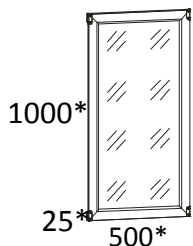

Элементы набора мебели «ИНДИАНА»

**Зеркало
JLUS 50**