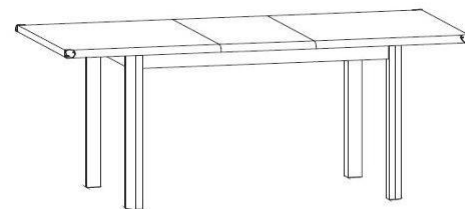

# Элементы набора мебели «ИНДИАНА»

**Стол JBIU 2s**  
**выс./шир./дл.**  
**78/65/120 см**

- С правой стороны - 2 выдвижных ящика на металлических роликовых направляющих;
- Под крышкой стола расположена выдвижная полка;
- Оригинальные металлические ручки;
- Металлические накладки на уголках.

**Стол JBIU 2d2s**  
**выс./шир./дл.**  
**78/65/140 см**

- По обе стороны расположены 2 выдвижных ящика на металлических роликовых направляющих и отделения с распашными дверьми, за которыми расположено по 1 полке из ДСП;
- Под крышкой стола расположена выдвижная полка;
- Оригинальные металлические ручки;
- Металлические накладки на уголках.

# Элементы набора мебели «ИНДИАНА»

**Стол J LAW 120**  
выс./шир./дл.  
**55/60/120 см**

- Материал изготовления – плита ДСП ламинированная;
- Прямоугольная крышка стола устанавливается на 4 ножках из древесины;
- Практичный и стильный журнальный;
- Необходимый элемент мебели при оформлении Вашей гостиной комнаты.
- Металлические накладки на уголках.