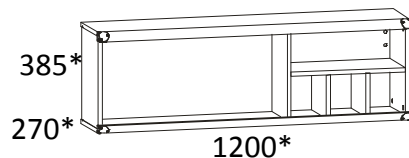

Элементы набора мебели «ИНДИАНА»

BLACK RED WHITE