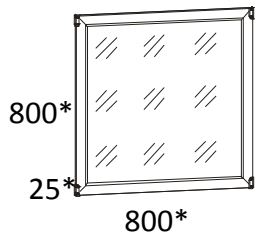

**Зеркало
JLUS 80**