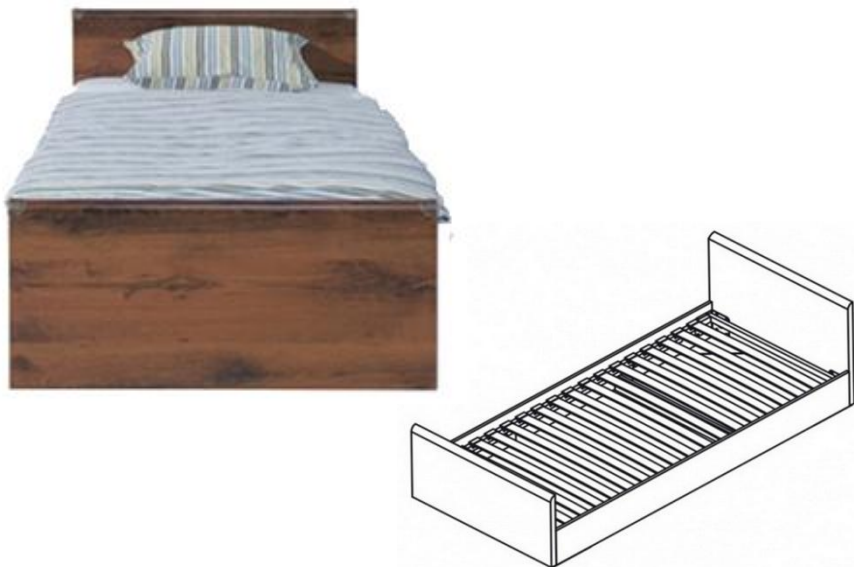

Элементы набора мебели «ИНДИАНА»

Кровать JLOZ 90x200
выс./шир./дл.
46-66/94.5/205.5 см

- Спинки кровати из ламинированной МДФ;
- Металлические накладки на уголках;
- Комплектуется деревянным гибким основанием;
- Рекомендуемый размер матраса (шир./дл.) 90/200 см;
- Отличным дополнением является тумба **ЖКОМ 1s**, шкаф **JSZF 2d2s**, шкаф **JSZF 3d2s**.

BLACK RED WHITE