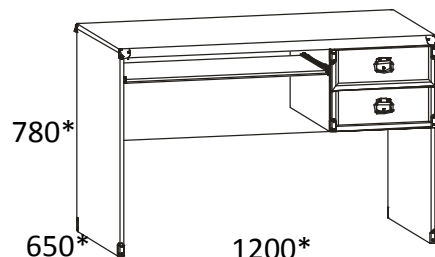

**Стол
ЖБИУ 2s**