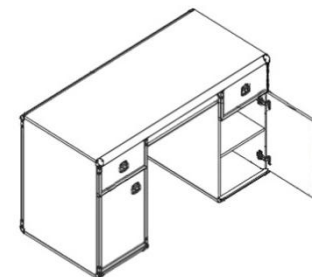

# Элементы набора мебели «ИНДИАНА»

**Стол JBIU 2s**  
**выс./шир./дл.**  
**78/65/120 см**

- С правой стороны - 2 выдвижных ящика на металлических роликовых направляющих;
- Под крышкой стола расположена выдвижная полка;
- Оригинальные металлические ручки;
- Металлические накладки на уголках.

**Стол JBIU 2d2s**  
**выс./шир./дл.**  
**78/65/140 см**

- По обе стороны расположены 2 выдвижных ящика на металлических роликовых направляющих и отделения с распашными дверьми, за которыми расположено по 1 полке из ДСП;
- Под крышкой стола расположена выдвижная полка;
- Оригинальные металлические ручки;
- Металлические накладки на уголках.