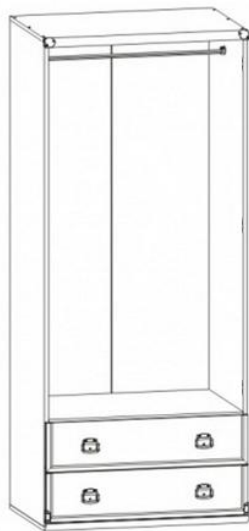

Элементы набора мебели «ИНДИАНА»

- Шкаф разделен на 2 отделения: верхнее – отделение с распашными дверями, за которыми расположена стационарная штанга для одежды, нижнее – 2 выдвижных ящика на металлических роликовых направляющих;
- Оригинальные металлические ручки;
- Металлические накладки на уголках;
- Необходимый элемент при оформлении молодежной комнаты;
- Рекомендуется продавать с кроватью **JLOZ 90x200**, диван-кровать **JLOZ 80/160**.

BLACK RED WHITE