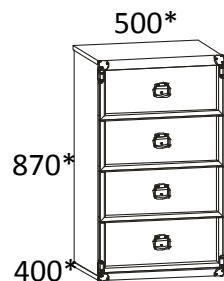

**Комод
JKOM 4s/50**