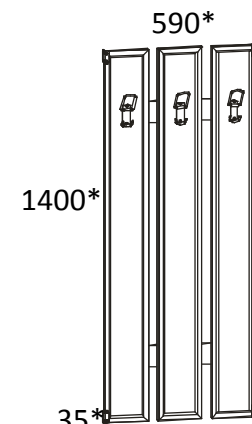

**Вешалка
JWIE 60**