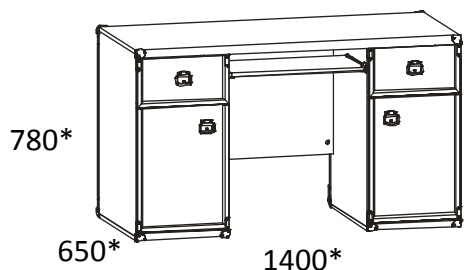

Элементы набора мебели «ИНДИАНА»

**Стол
ЖБИУ 2d2s**