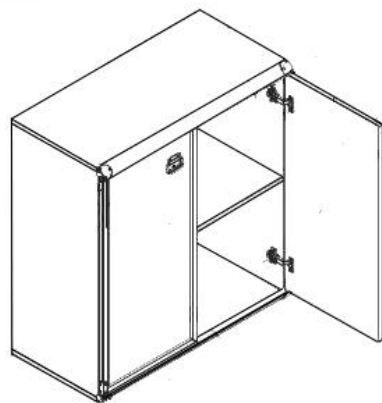

Элементы набора мебели «ИНДИАНА»

Тумба ЖКОМ 2d
выс./шир./гл.
87/80/40 см

- 2 распашные двери за которыми расположена полка из ДСП;
- Оригинальные металлические ручки;
- Металлические накладки на уголках;
- Компактный и вместительный элемент, в котором Вы сможете разместить необходимые предметы (посуда, книги, постельные принадлежности и т.д.);
- Дополнить тумбу Вы сможете с помощью зеркала **JLUS 80**.

BLACK RED WHITE