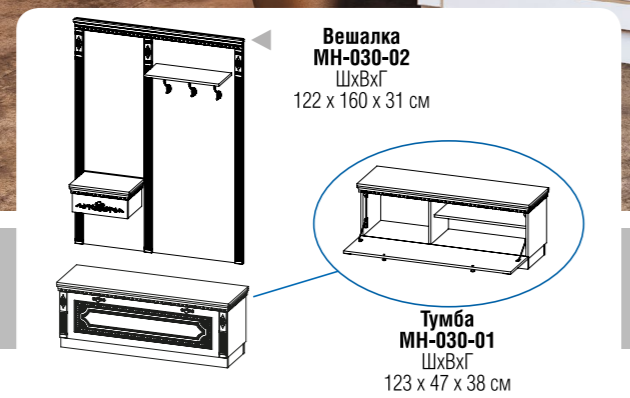

Карниз К4
ДхВ: 2500x70 мм

Накладка К5
ШхВ: 54x250 мм

Панель К1
Ш: 700, 800, 900 мм
В: 396 мм

Панель К2
Ш: 700, 800, 900 мм
В: 396 мм

Панель К3
Ш: 700, 800, 900 мм
В: 396 мм

Панель К7
Ш: 700, 800, 900 мм
В: 180 мм

Панель К8
Ш: 700, 800, 900 мм
В: 296 мм

Панель К9
Ш: 700, 800, 900 мм
В: 1840 мм

Панель К10
Ш: 700, 800, 900 мм
В: 1840 мм

Пиллястра К6
ШхВ: 54x2510 мм

Панели К1, К2, К3:
- набираются в зависимости от ширины 700, 800, 900 мм и могут обрезаться по ширине до 100 мм (по 50 мм с каждой стороны)

Карниз К4:
- набирается погоняжем (1шт - 2500мм)

Накладка К5:
- комплектуется поштучно

Пиллястра К6:
- набирается погоняжем (1шт - 2510мм)

Панель К7:
- набирается в зависимости от ширины 700, 800, 900 мм и может обрезаться по ширине до 100 мм (по 50 мм с каждой стороны)

Панели К8, К9, К10:
- набираются в зависимости от ширины 700, 800, 900 мм и могут обрезаться по ширине до 100 мм (по 50 мм с каждой стороны)

- •Складская программа
- •Возможность набора любого размера
- •Рекламная поддержка: листовки и образцы

Версаль

Прихожая | Шкаф-купе