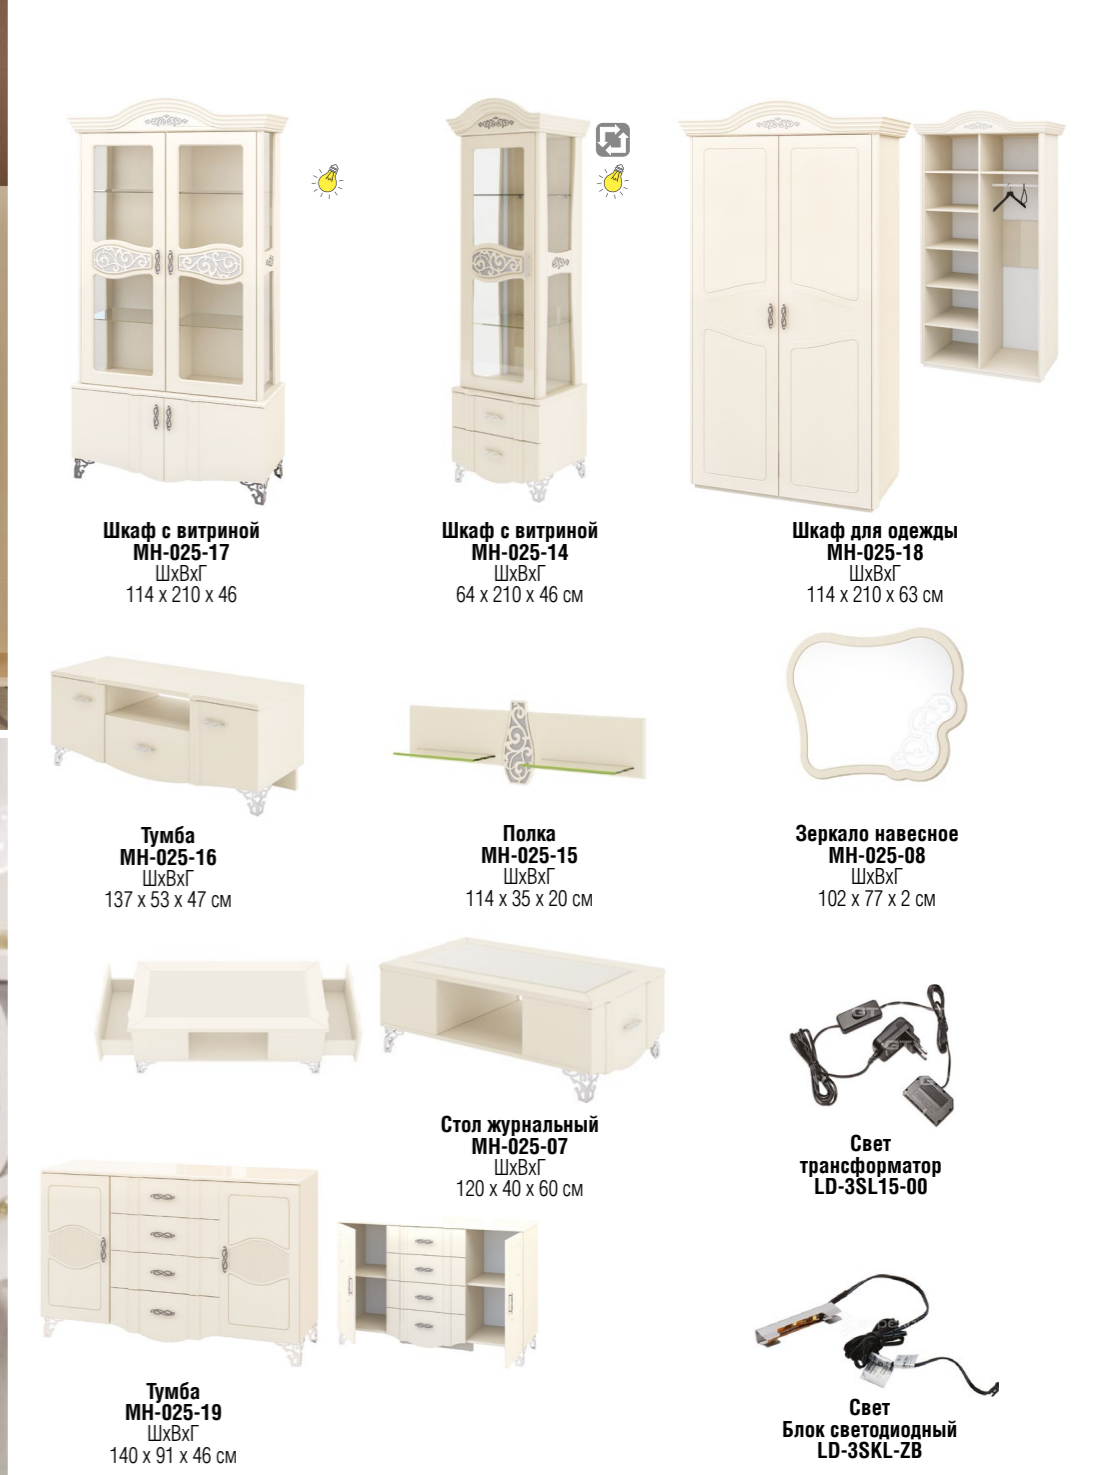

София

Бесшумные направляющие с доводчиком, петли плавного закрывания

ME

Металлические ручки и ножки

Крем глянец

Декоративная фрезеровка с серебряной патиной

ME