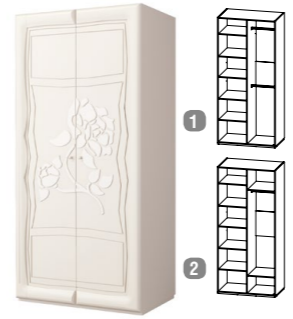

**Ящик МН-126-07-180**  
ШхВхГ  
169 x 24 x 192 см  
Дополнительный элемент с  
подъёмным механизмом для  
кровати МН-218-01-180  
Цвет: Крем

**Кровать  
МН-218-01-180**  
ШхВхГ  
203 x 104 x 209 см  
Размер матраса 180x200 см

**Комод  
МН-218-06**  
ШхВхГ  
92 x 93 x 51 см

**Зеркало навесное  
МН-218-08**  
ШхВхГ  
93 x 65 x 4 см

Бесшумные направляющие с доводчиком, петли плавного закрывания

Система хранения

Элементы из массива

Цвет  
Крем «Крашеное дерево»

Астория

Спальня | Молодёжная

\*Возможны два варианта сборки:

**\*Шкаф для одежды**  
**МН-218-05-220**  
 ШхВхГ  
 101 x 220 x 62 см

**Кровать**  
**МН-218-12**  
 ШхВхГ  
 206 x 103 x 95 см  
 Размер матраса: 90x200см