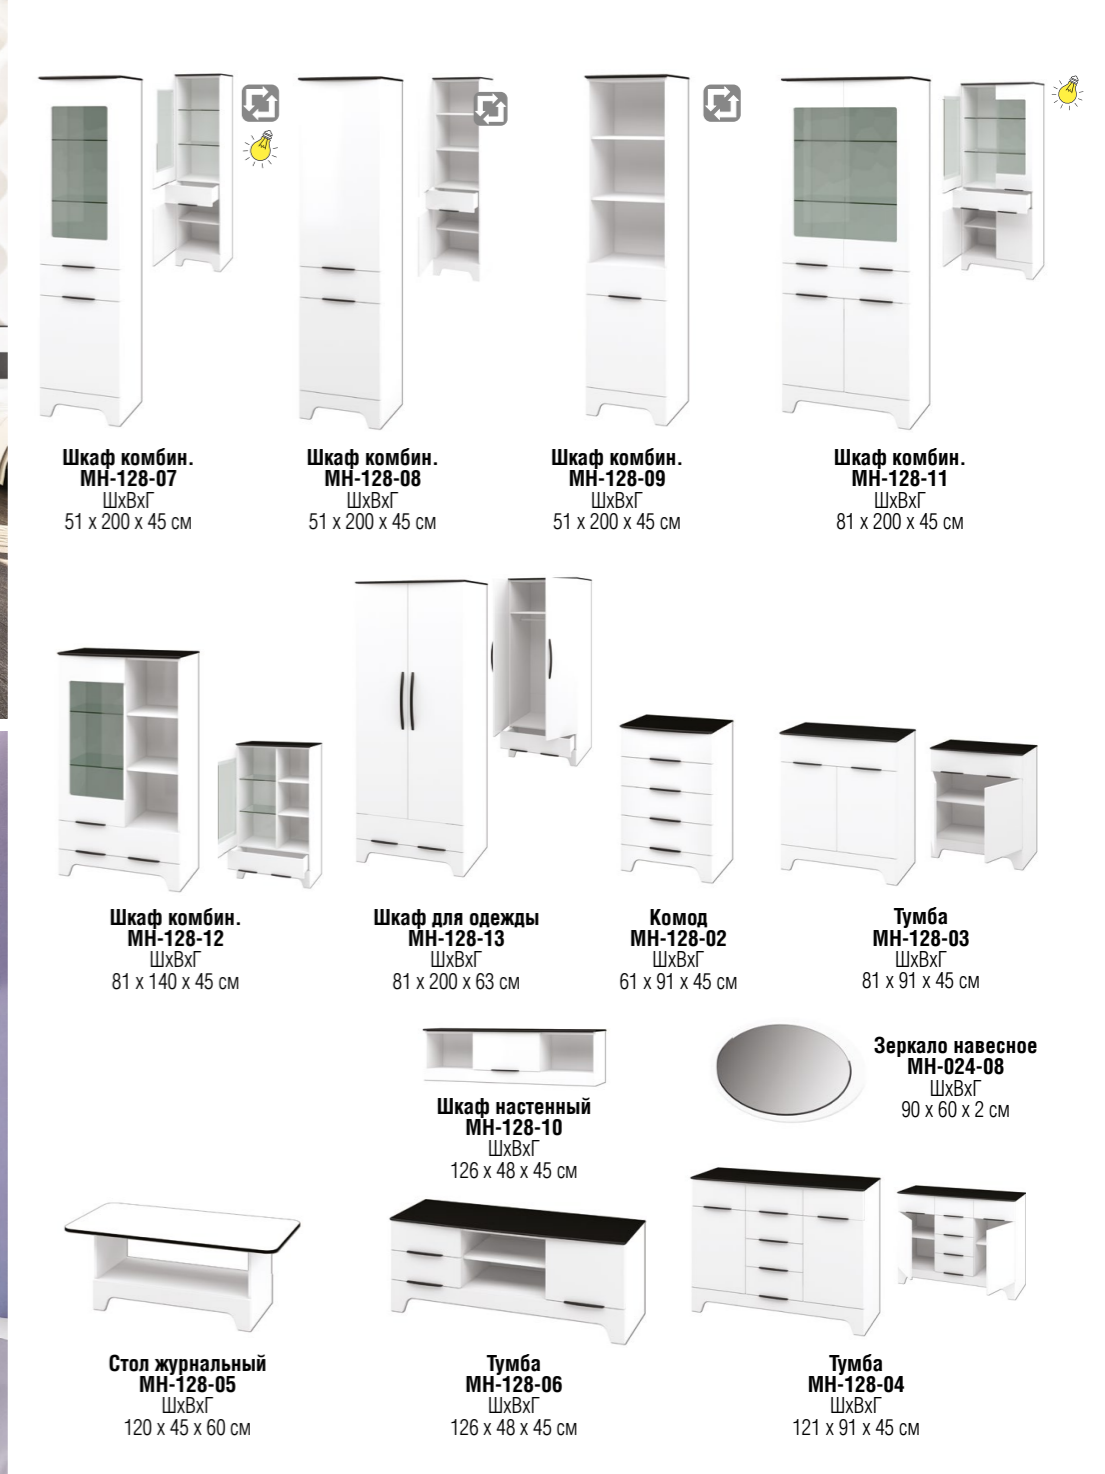

Василиса

Петли плавного закрывания

ME

Металлические ручки

Система хранения

Дуб белёный с патиной

Верона

Бесшумные направляющие с доводчиком, петли плавного закрывания