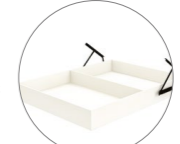

Элементы из массива

Система открывания дверей PUSH-TO-OPEN

Белый глянец

Чёрный мат/ глянец

**Шкаф для одежды МН-024-03**  
ШхВхГ  
149 x 222 x 65 см

**Шкаф для одежды МН-024-04**  
ШхВхГ  
199 x 222 x 65 см

**Ящик МН-126-07**  
ШхВхГ:  
149 x 24 x 192 см  
Дополнительный элемент с  
подъёмным механизмом для  
кровати МН-024-01М

**Кровать МН-024-01М**  
ШхВхГ  
173 x 101 x 212 см  
Размер матраса: 160 x 200 см