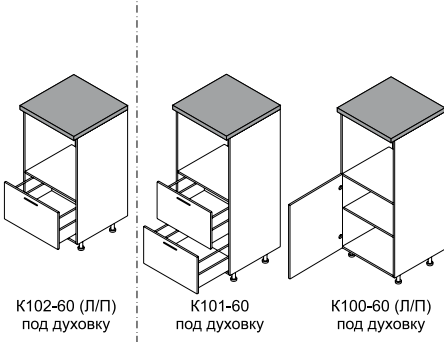

высота - 111 см / высота - 147 см / глубина - 60 см

K102-60 (Л/П) под духовку K101-60 под духовку K100-60 (Л/П) под духовку