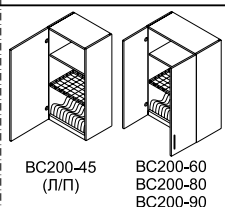

с сушикой

BC200-45 (Л/П) BC200-60 BC200-80 BC200-90