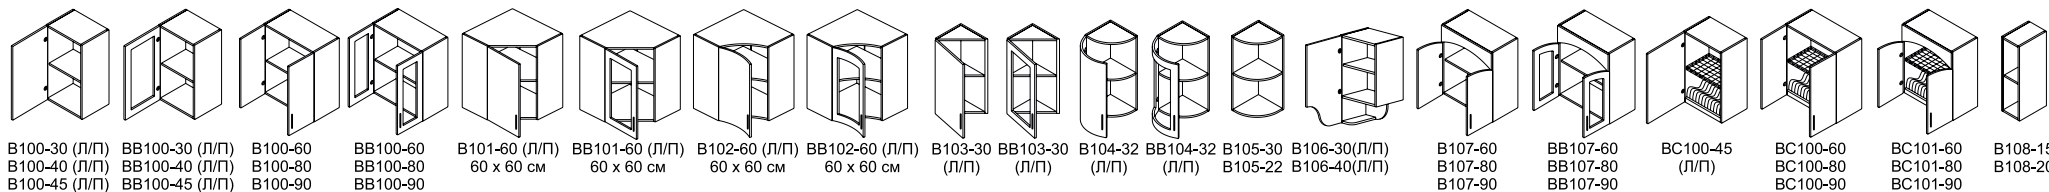

шкафы настенные высота - 72 см / глубина - 32 см

V100-30 (Л/П) BV100-30 (Л/П) V100-60 BV100-60 V101-60 (Л/П) BV101-60 (Л/П) V102-60 (Л/П) BV102-60 (Л/П) V103-30 (Л/П) BV103-30 (Л/П) V104-32 (Л/П) BV104-32 (Л/П) V105-30 V106-30(Л/П) V107-60 BV107-60 BC100-45 (Л/П) BC100-60 BC100-80 BC100-90 V108-15 V108-20 V109-60 BV109-60 BC109-60 V109-80 BV109-80 BC109-80 V109-90 BV109-90 BC109-90