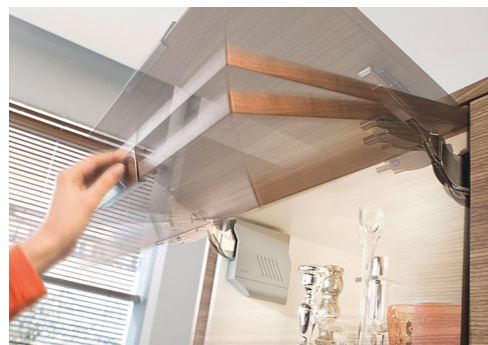

# Элементы наполнения

Плинтус кухонный

Универсальный

Модерн

Петля BLUM, со встроенной системой мягкого закрывания.

Подъемный механизм AVENOS HF, со встроенной системой мягкого закрывания. Применяется в модулях: В109-..., ВВ109-..., ВС109-...