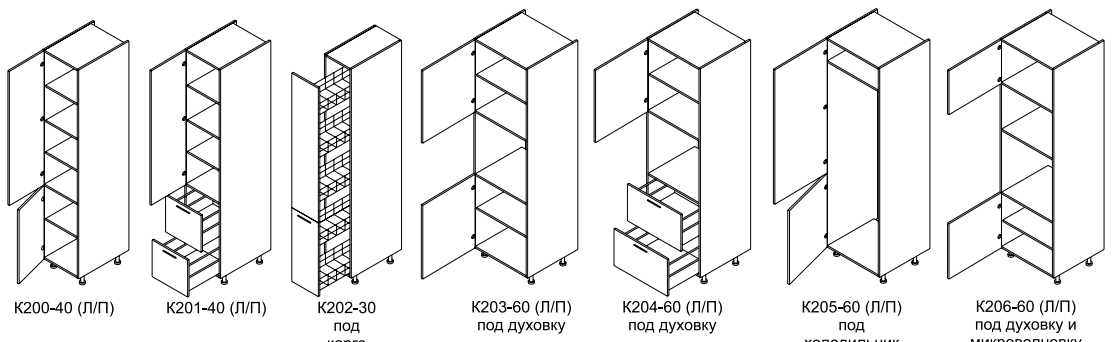

шкафы кухонные высота - 212,3 см / глубина - 58 см

K200-40 (Л/П) K201-40 (Л/П) K202-30 под карго K203-60 (Л/П) под духовку K204-60 (Л/П) под духовку K205-60 (Л/П) под холодильник K206-60 (Л/П) под духовку и микроволновку KB300-80

высота - 212,3 см / глубина - 32 см

P100 (h=72 см) P101 (h=51,4 см) P200 (h=92,6 см)