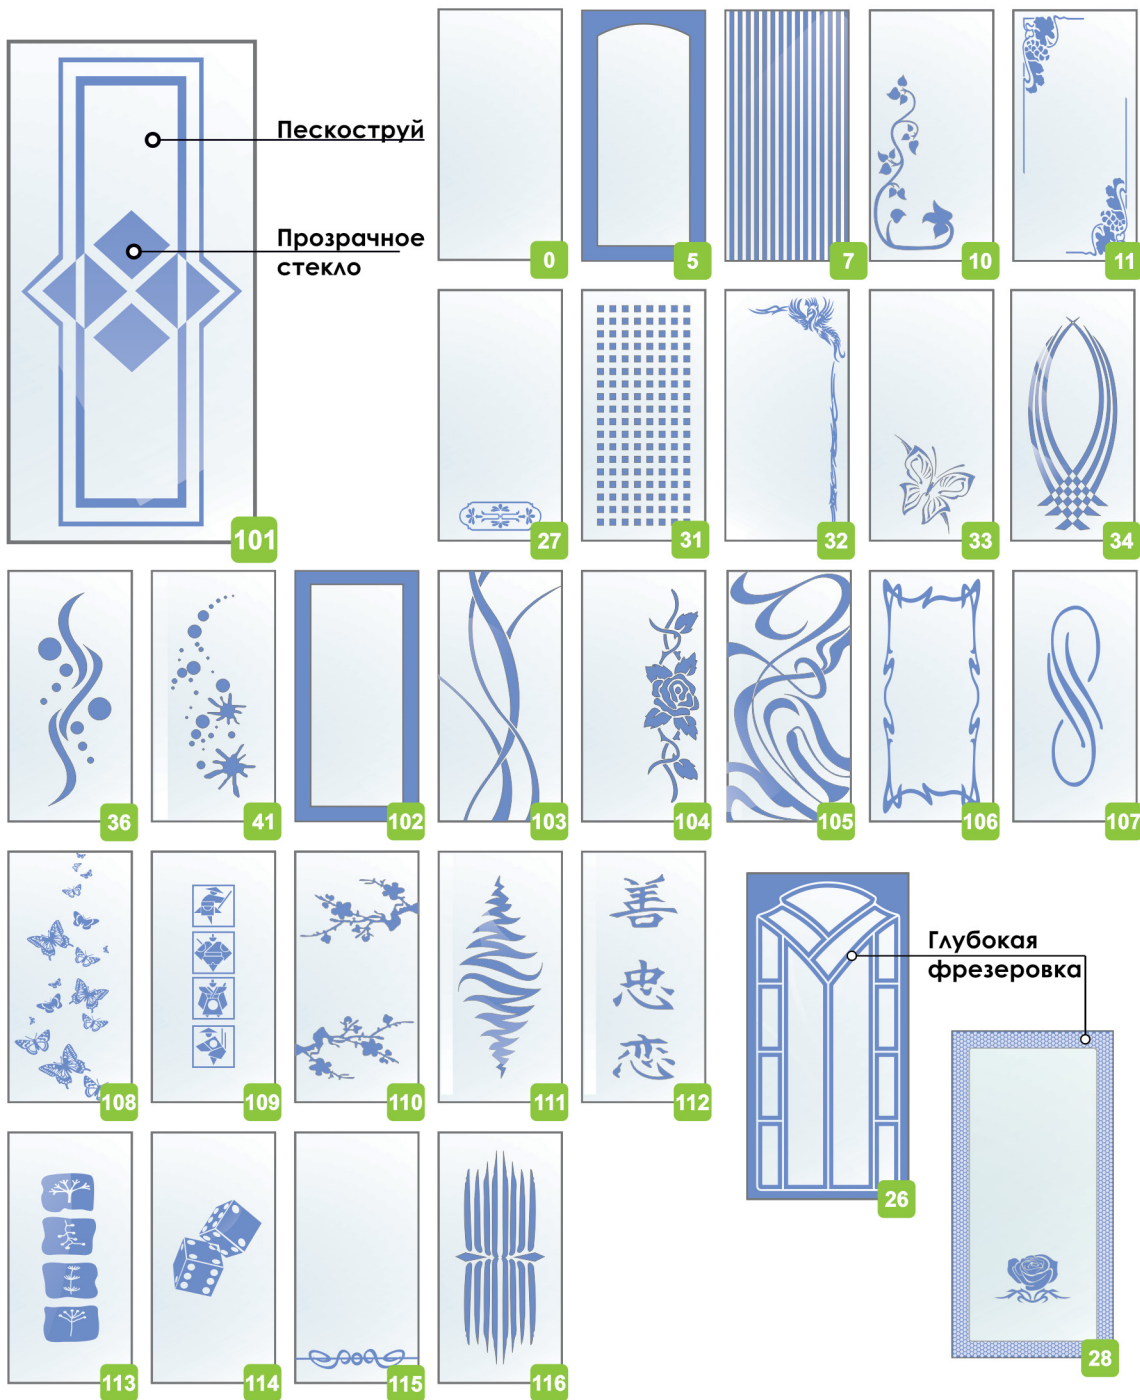

**S1**

**S2**

**S3**

**S5**

**S6**

**S8**

**S9**

**S10**

**S13**

**S14**

**S15**

**S16**

**S18**

**S21-1**

**S22**

## Столешницы (складская программа)

Альхамбра

Сноулэнд

Мрамор лосось

Гранит (Антрацит)

Оксид

Кафель

Гранит Венецианский