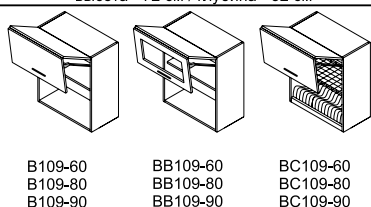

шкафы настенные с Antentos HK-S высота - 72 см / глубина - 32 см

V109-60 BV109-60 BC109-60 V109-80 BV109-80 BC109-80 V109-90 BV109-90 BC109-90