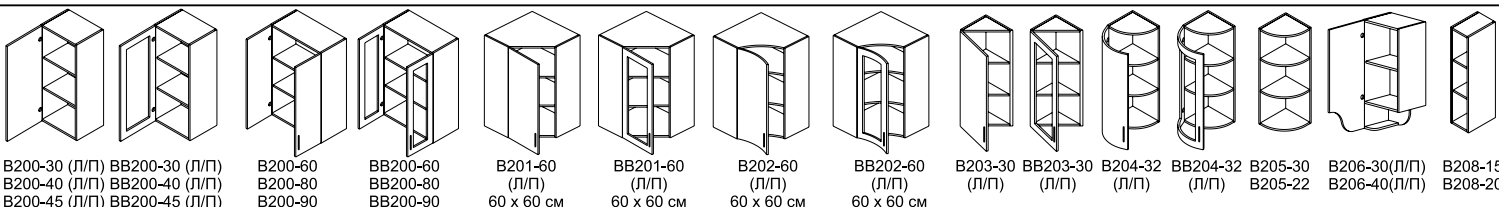

B200-30 (Л/П) BV200-30 (Л/П) B200-60 BV200-60 B201-60 (Л/П) BV201-60 (Л/П) B202-60 (Л/П) BV202-60 (Л/П) B203-30 (Л/П) BV203-30 (Л/П) B204-32 (Л/П) BV204-32 (Л/П) B205-30 B206-30(Л/П) B208-15 B208-20

с сушикой

BC200-45 (Л/П) BC200-60 BC200-80 BC200-90