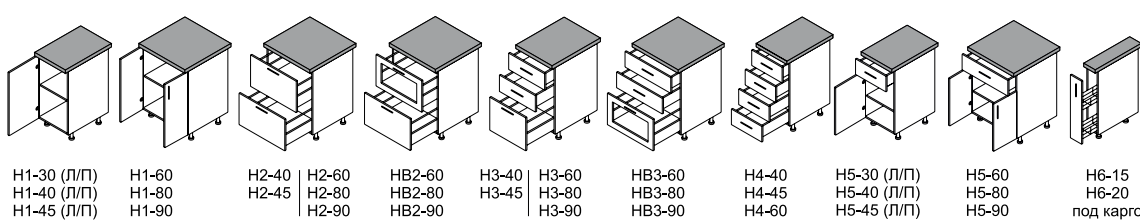

с сушикой

BC200-45 (Л/П) BC200-60 BC200-80 BC200-90

шкафы настенные с Antentos HK-S высота - 72 см / глубина - 32 см

V109-60 BV109-60 BC109-60 V109-80 BV109-80 BC109-80 V109-90 BV109-90 BC109-90

шкафы-столы кухонные высота - 85 см / глубина - 60 см