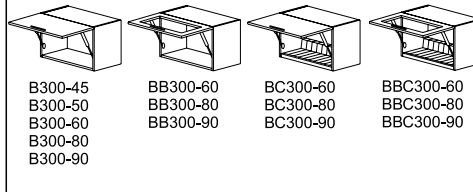

шкафы настенные высота - 36 см / глубина - 32 см

V300-45 V300-50 V300-60 V300-80 V300-90 BV300-60 BV300-80 BV300-90 BVC300-60 BVC300-80 BVC300-90