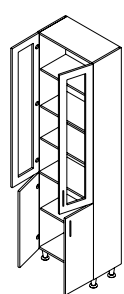

Карниз классика

Прямой

Вогнутый элемент

Выгнутый элемент

шкафы под мойку (без мойки) высота - 85 см / глубина - 60 см

HM1-45 (Л/П) HM1-60 HM1-80 HM1-90 HM2-60 HM2-80 HM2-90 HM3-60 HM3-80 HM3-90 HM4-105 (Л/П)

шкафы настенные высота - 57,6 см / глубина - 32 см

B400-60 BV400-60 BC400-60

высота - 111 см / высота - 147 см / глубина - 60 см

K102-60 (Л/П) под духовку K101-60 под духовку K100-60 (Л/П) под духовку

шкафы кухонные высота - 212,3 см / глубина - 58 см

K200-40 (Л/П) K201-40 (Л/П) K202-30 под карго K203-60 (Л/П) под духовку K204-60 (Л/П) под духовку K205-60 (Л/П) под холодильник K206-60 (Л/П) под духовку и микроволновку KB300-80

высота - 212,3 см / глубина - 32 см

P100 (h=72 см) P101 (h=51,4 см) P200 (h=92,6 см)

высота - 20,6 см / глубина - 58 см / ПИЛЯСТРЫ ширина - 4,8 см / глубина - 32 см

K400-30 (Л/П) K400-40 (Л/П) K400-60 (Л/П) антресольные шкафы V302-60 (Л/П) (h=51,4 см) шкаф под встраиваемую вытяжку