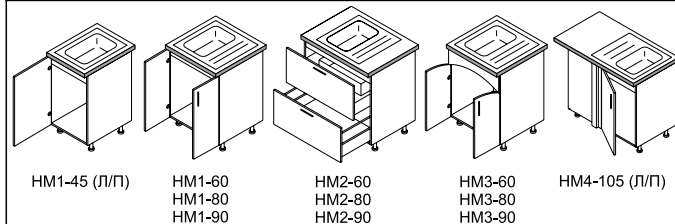

шкафы настенные высота - 36 см / глубина - 32 см

V300-45 V300-50 V300-60 V300-80 V300-90 BV300-60 BV300-80 BV300-90 BVC300-60 BVC300-80 BVC300-90

с Antentos HK-S

V303-45 V303-50 V303-60 V303-80 V303-90 BV303-60 BV303-80 BV303-90 BVC303-60 BVC303-80 BVC303-90 BVC303-80 BVC303-90

шкафы под мойку (без мойки) высота - 85 см / глубина - 60 см

HM1-45 (Л/П) HM1-60 HM1-80 HM1-90 HM2-60 HM2-80 HM2-90 HM3-60 HM3-80 HM3-90 HM4-105 (Л/П)

шкафы настенные высота - 57,6 см / глубина - 32 см

B400-60 BV400-60 BC400-60