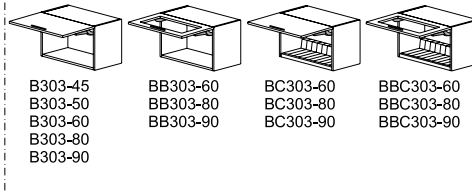

с Antentos HK-S

V303-45 V303-50 V303-60 V303-80 V303-90 BV303-60 BV303-80 BV303-90 BVC303-60 BVC303-80 BVC303-90 BVC303-80 BVC303-90

шкафы под мойку (без мойки) высота - 85 см / глубина - 60 см