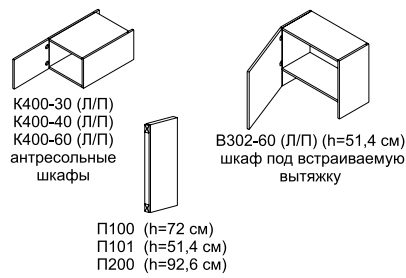

шкафы под мойку (без мойки) высота - 85 см / глубина - 60 см

HM1-45 (Л/П) HM1-60 HM1-80 HM1-90 HM2-60 HM2-80 HM2-90 HM3-60 HM3-80 HM3-90 HM4-105 (Л/П)

шкафы настенные высота - 57,6 см / глубина - 32 см

B400-60 BV400-60 BC400-60

высота - 111 см / высота - 147 см / глубина - 60 см

K102-60 (Л/П) под духовку K101-60 под духовку K100-60 (Л/П) под духовку

шкафы кухонные высота - 212,3 см / глубина - 58 см

K200-40 (Л/П) K201-40 (Л/П) K202-30 под карго K203-60 (Л/П) под духовку K204-60 (Л/П) под духовку K205-60 (Л/П) под холодильник K206-60 (Л/П) под духовку и микроволновку KB300-80

высота - 212,3 см / глубина - 32 см

P100 (h=72 см) P101 (h=51,4 см) P200 (h=92,6 см)

высота - 20,6 см / глубина - 58 см / ПИЛЯСТРЫ ширина - 4,8 см / глубина - 32 см

K400-30 (Л/П) K400-40 (Л/П) K400-60 (Л/П) антресольные шкафы V302-60 (Л/П) (h=51,4 см) шкаф под встраиваемую вытяжку