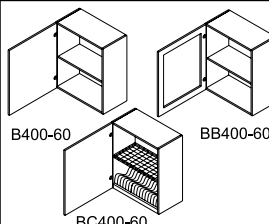

шкафы настенные высота - 36 см / глубина - 32 см

V300-45 V300-50 V300-60 V300-80 V300-90 BV300-60 BV300-80 BV300-90 BVC300-60 BVC300-80 BVC300-90

с Antentos HK-S

V303-45 V303-50 V303-60 V303-80 V303-90 BV303-60 BV303-80 BV303-90 BVC303-60 BVC303-80 BVC303-90 BVC303-80 BVC303-90

шкафы под мойку (без мойки) высота - 85 см / глубина - 60 см

HM1-45 (Л/П) HM1-60 HM1-80 HM1-90 HM2-60 HM2-80 HM2-90 HM3-60 HM3-80 HM3-90 HM4-105 (Л/П)

шкафы настенные высота - 57,6 см / глубина - 32 см

B400-60 BV400-60 BC400-60