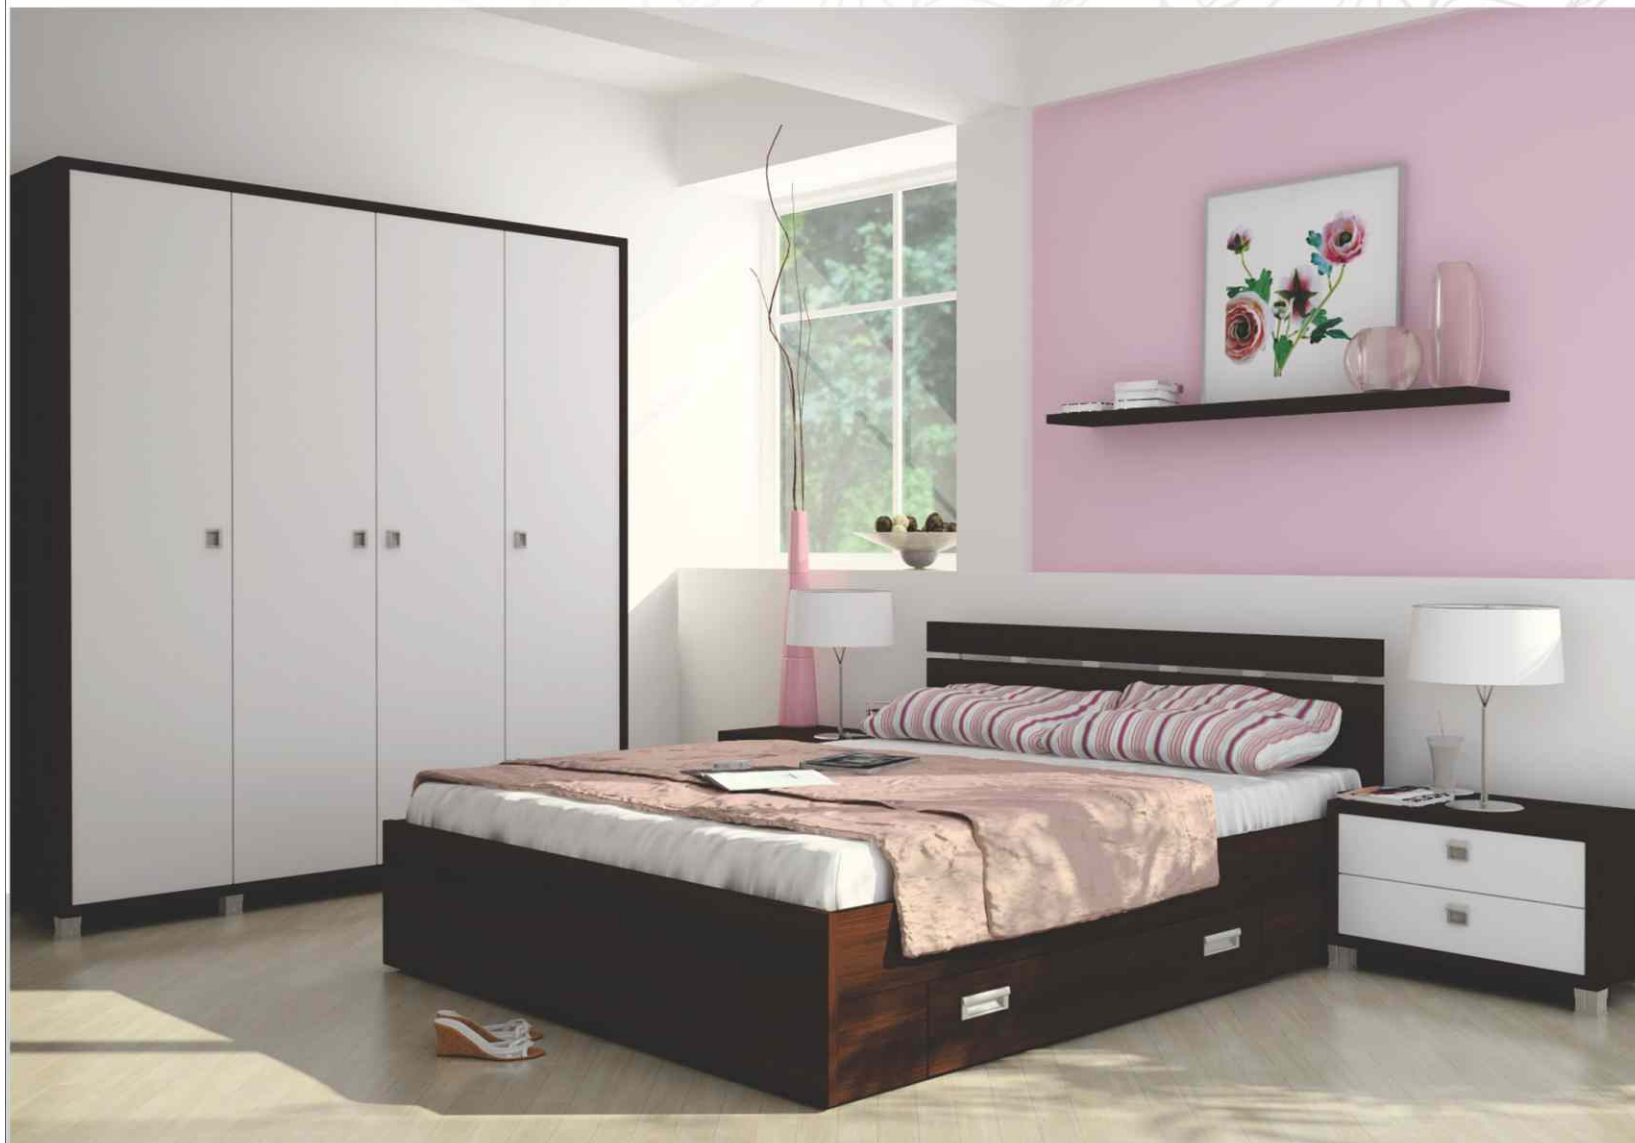

Какой бы ни была ваша комната – просторной или компактной, с современной мебелью серии «Палермо» вы всегда сможете найти для себя подходящее решение.

С мебелью серии «Палермо», прекрасно сочетаются изделия серии мебели для гостиных «Милан». Общий дизайн их объединяет, а разные функции удачно дополняют друг друга.

- Два вида дизайна прикроватных тумб и два вида ширины тумб позволит вам подобрать свою композицию.

- Прикроватные тумбы с одним выдвижным ящиком по высоте совпадают с высотой декоративного бортика кровати.
- Высококачественная крепежная фурнитура позволяет осуществлять многократный монтаж и демонтаж мебели без потери прочности, что важно при переезде в новую квартиру или дом.
- Все детали мебели обработаны противоударной кромкой ABS, что значительно увеличивает срок эксплуатации изделия.