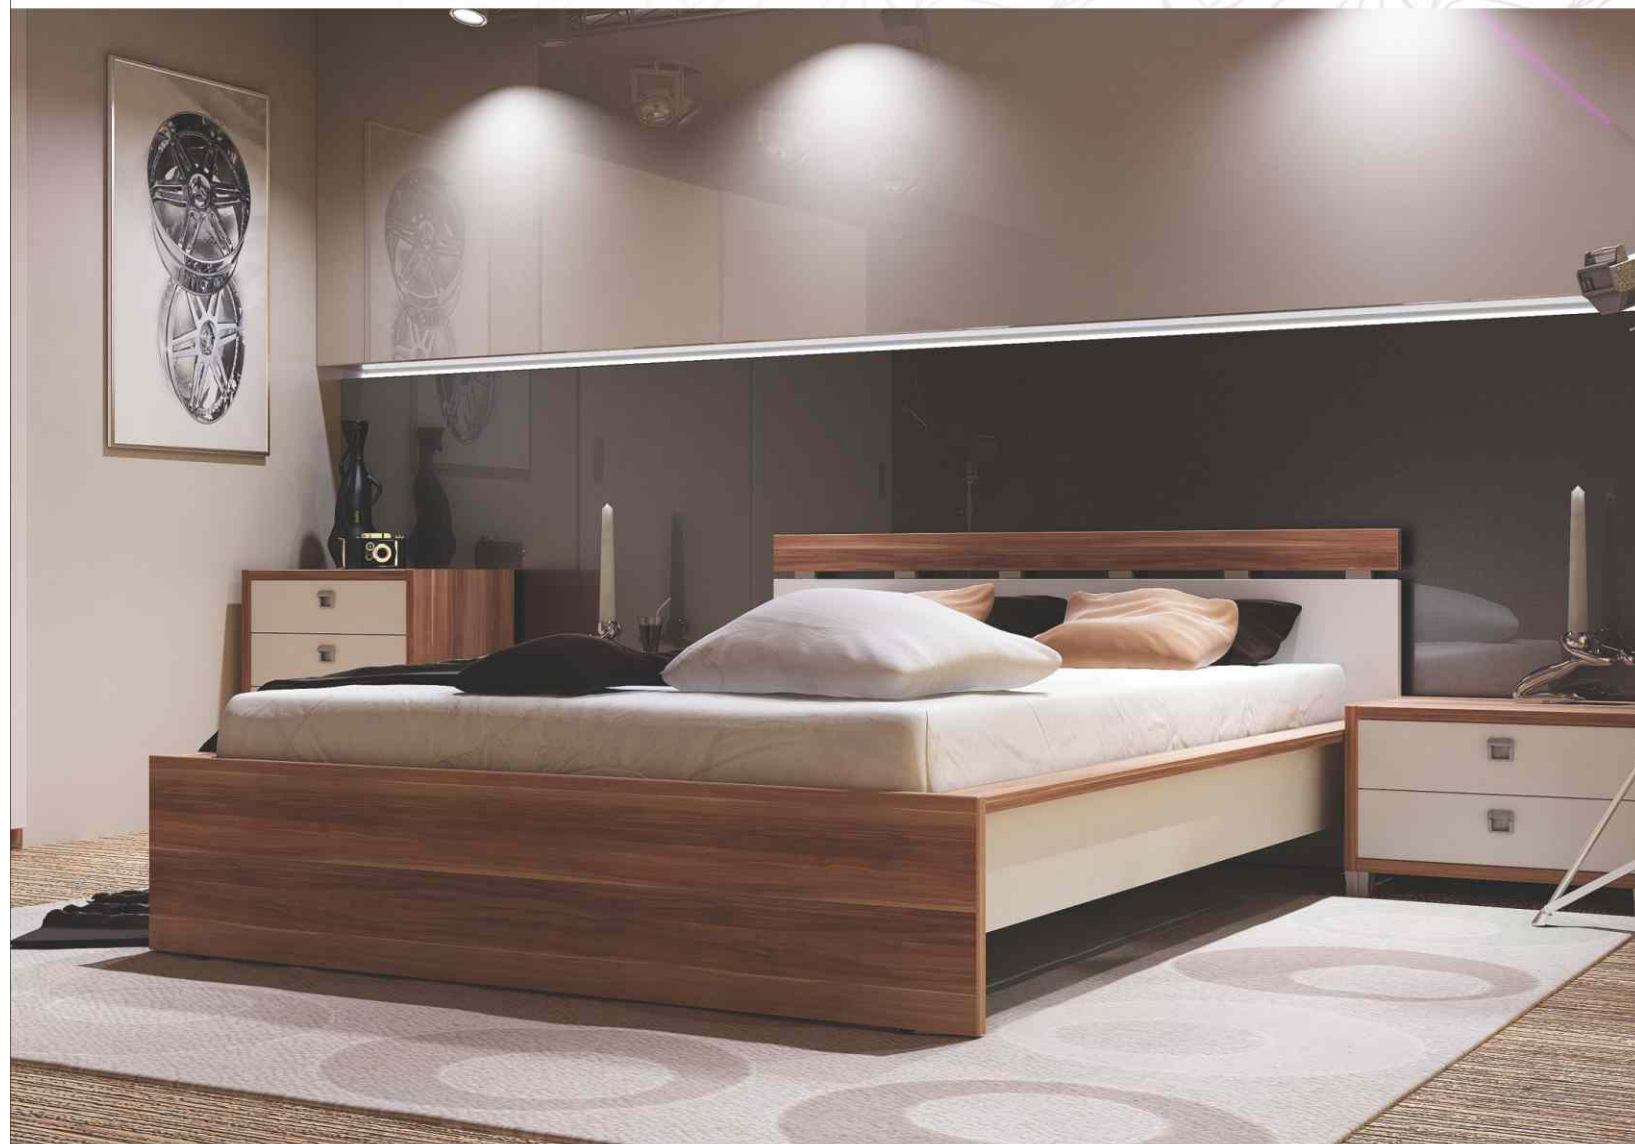

В спальне должно быть просторно и уютно – тогда вам будет спокойно отдыхать. Мебель для спальни серии «Палермо» - для тех, кто любит свой дом и стремится сделать его уютней.

- Все кровати укомплектованы ортопедической решеткой.
- В спальне серии «Палермо» представлены три вида каркаса кровати:
  - с декоративным бортиком
  - более простой вариант – без бортика
  - с выдвигающимися ящиками.
- Три варианта ширины кровати (для матраса 1400мм, 1600мм, 1800мм).
- Каркасы кроватей могут быть одноцветными или в комбинации с дополнительным цветом «белый премиум».

Спальня «Палермо» отвечает всем современным требованиям к практичности и функциональности.

Лаконичный дизайн, продуманные детали и современная цветовая гамма – вот секрет «Палермо».

- Оригинальная по дизайну регулируемая опора позволяет установить мебель вплотную к стене.

Правильная организация пространства и удачно подобранные элементы из серии мебели «Палермо» создадут комфорт даже в очень небольшой спальне.

В серии мебели «Палермо» представлены несколько видов шкафов с распашными дверями и шкаф-купе.