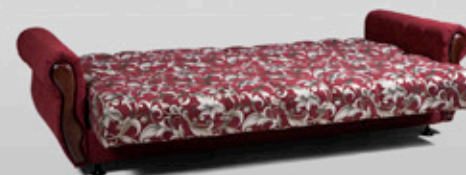

ЮЛИЯ 3

набор мебели

Д2260 x В965 x Ш880
Спальное место: 1820 x 1210
Механизм трансформации –«книга», пружинный блок

Кресло: Д870 x В950 x Ш870

АНЖЕЛИКА-1

набор мебели

Д2260 x В965 x Ш850
Спальное место: 1820 x 1210
Механизм трансформации –«книга», пружинный блок

Кресло: Д800 x В1050 x Ш860