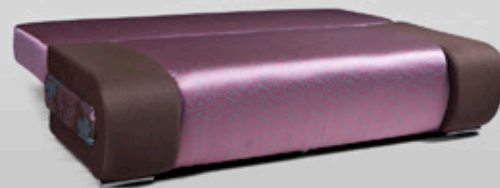

Д2060 x В860 x Ш1600
Спальное место: 2000 x 1600
2000 x 1400
независимый пружинный блок

НАДЕЖДА
кровать