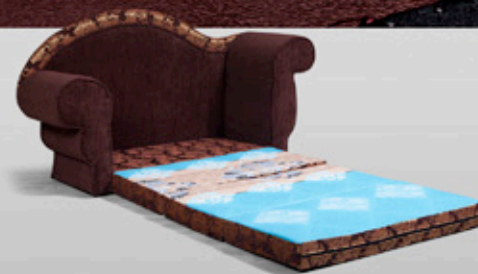

Д1470 x В900 x Ш550
Спальное место: 2060 x 960
раскладушка, пенополиуретан

КСЮША

тахта

ЕЛЕНА
скамья

Серия размеров
Д1500 x Ш1000
Д1600 x Ш1100
Д1700 x Ш1200

Д1800 x Ш1300
Д1900 x Ш1400
Д2000 x Ш1500

Серия размеров
Д1560 x Ш1160
Д1560 x Ш1260
Д1560 x Ш1360